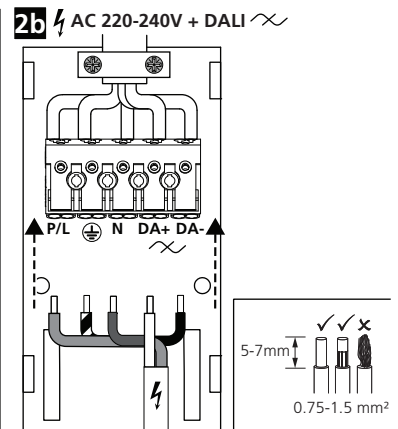

**2a** AC 220-240V

**2b** AC 220-240V

**2b** AC 220-240V + DALI

**2b** AC 220-240V + DALI Total Max. 16 A

**2c** LC 45W 450 - 1050mA 54V o4a NF SR EXC3

**2c** AC 220-240V + DALI

**2c** AC 220-240V + Switch-Dim