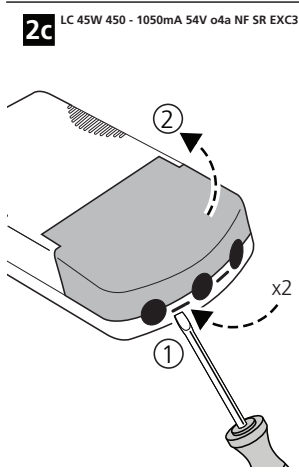

**2a** AC 220-240V

**2b** AC 220-240V

**2b** AC 220-240V + DALI

**2b** AC 220-240V + DALI Total Max. 16 A

**2c** LC 45W 450 - 1050mA 54V o4a NF SR EXC3

**2c** AC 220-240V + DALI

**2c** AC 220-240V + Switch-Dim