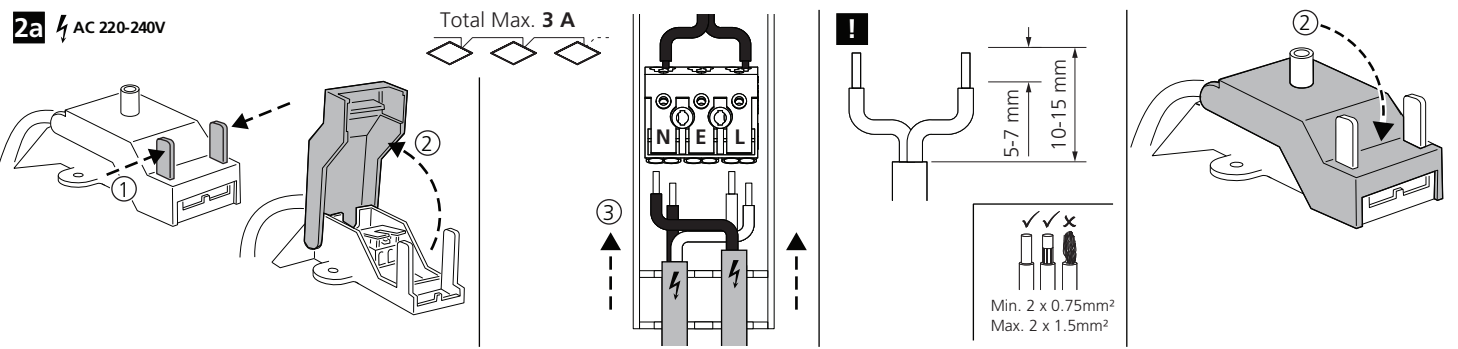

**2a** AC 220-240V

**2b** AC 220-240V

**2b** AC 220-240V + DALI

**2b** AC 220-240V + DALI Total Max. 16 A

**2c** LC 45W 450 - 1050mA 54V o4a NF SR EXC3

**2c** AC 220-240V + DALI

**2c** AC 220-240V + Switch-Dim