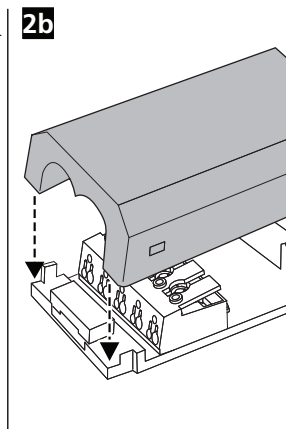

**2a** AC 220-240V

**2b** AC 220-240V

**2b** AC 220-240V + DALI

**2b** AC 220-240V + DALI Total Max. 16 A

**2c** LC 45W 450 - 1050mA 54V o4a NF SR EXC3

**2c** AC 220-240V + DALI

**2c** AC 220-240V + Switch-Dim