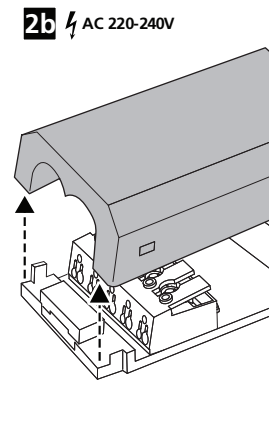

**2a** AC 220-240V

**2b** AC 220-240V

**2b** AC 220-240V + DALI

**2b** AC 220-240V + DALI Total Max. 16 A

**2c** LC 45W 450 - 1050mA 54V o4a NF SR EXC3

**2c** AC 220-240V + DALI

**2c** AC 220-240V + Switch-Dim