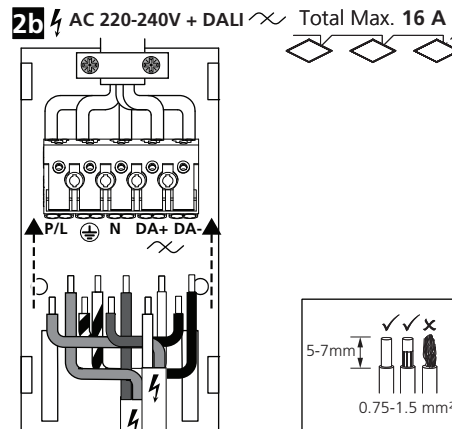

**2a** AC 220-240V

**2b** AC 220-240V

**2b** AC 220-240V + DALI

**2b** AC 220-240V + DALI Total Max. 16 A

**2c** LC 45W 450 - 1050mA 54V o4a NF SR EXC3

**2c** AC 220-240V + DALI

**2c** AC 220-240V + Switch-Dim