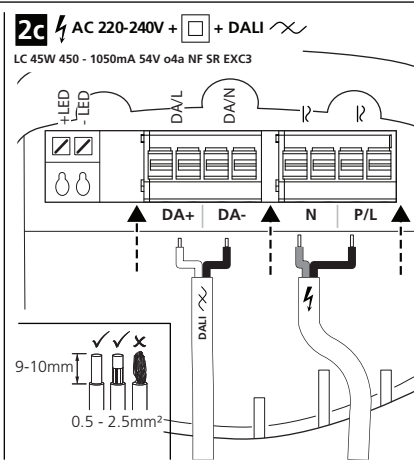

**2a** AC 220-240V

**2b** AC 220-240V

**2b** AC 220-240V + DALI

**2b** AC 220-240V + DALI Total Max. 16 A

**2c** LC 45W 450 - 1050mA 54V o4a NF SR EXC3

**2c** AC 220-240V + DALI

**2c** AC 220-240V + Switch-Dim