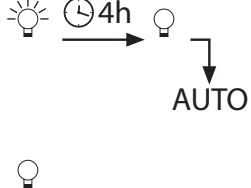

+35°C +5°C	1 x 2,5 mm ²		LED					
240V~	Max.	150 W	100 VA	100 VA	150 VA	150 VA	150 VA	
	Min.	2 W	2 VA	2 VA	2 VA	2 VA	2 VA	
110V~	Max.	75 W	50 VA	50 VA	75 VA	75 VA	75 VA	
	Min.	2 W	2 VA	2 VA	2 VA	2 VA	2 VA	

LUX	MAX
TIME	5 s
	4 m

- ✓ ON
- ✓ AUTO
- ✓ OFF

- ✓ ON
- ✓ AUTO
- ✗ OFF

- ✓ ON
- ✓ AUTO
- ✗ OFF