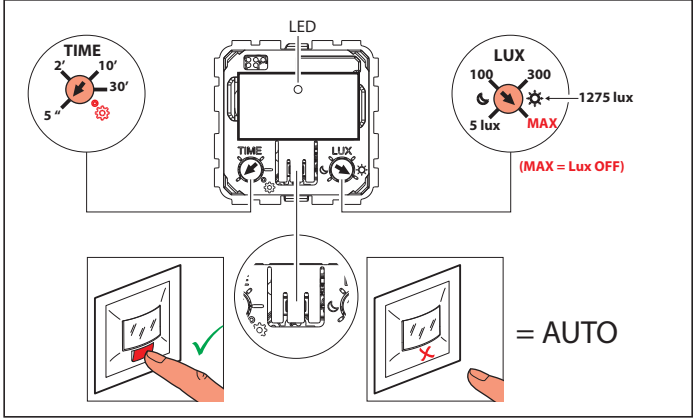

3 982 05A/38A/39A/40A - 6 653 22A - 6 654 22A - 7 211 35A/76A
 7 212 76A - 7 213 35A/76A - 7 214 35A/76A - 7 520 70A
 7 521 70A/72A/77A - 7 522 70A/72A - 7 523 70A/72A - 7 527 70A
 7 528 70A - 7 529 70A - 7 563 73A - 7 621 83A - 7 622 83A - 7 623 83A
 7 624 83A - 7 645 83A - 7 646 83A - 7 647 83A - 7 650 37 - 7 681 13A
 7 682 13A - 7 683 13A - 7 684 13A - 7 685 13A - 7 686 13A - 7 688 13A
 7 689 13A - 8 631 48A/50A - 8 633 48A/50A - 8 634 48A/50A
 8 635 48A/50A - 8 640 10A

+35°C +5°C	1 x 2,5 mm ²		LED					
240V~	Max.	150 W	100 VA	100 VA	150 VA	150 VA	150 VA	
	Min.	2 W	2 VA	2 VA	2 VA	2 VA	2 VA	
110V~	Max.	75 W	50 VA	50 VA	75 VA	75 VA	75 VA	
	Min.	2 W	2 VA	2 VA	2 VA	2 VA	2 VA	

LUX	MAX
TIME	5 s
	4 m

- ✓ ON
- ✓ AUTO
- ✓ OFF

- ✓ ON
- ✓ AUTO
- ✗ OFF

- ✓ ON
- ✓ AUTO
- ✗ OFF