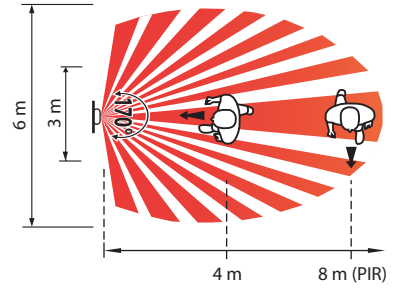

3 982 05A/38A/39A/40A - 6 653 22A - 6 654 22A - 7 211 35A/76A
 7 212 76A - 7 213 35A/76A - 7 214 35A/76A - 7 520 70A
 7 521 70A/72A/77A - 7 522 70A/72A - 7 523 70A/72A - 7 527 70A
 7 528 70A - 7 529 70A - 7 563 73A - 7 621 83A - 7 622 83A - 7 623 83A
 7 624 83A - 7 645 83A - 7 646 83A - 7 647 83A - 7 650 37 - 7 681 13A
 7 682 13A - 7 683 13A - 7 684 13A - 7 685 13A - 7 686 13A - 7 688 13A
 7 689 13A - 8 631 48A/50A - 8 633 48A/50A - 8 634 48A/50A
 8 635 48A/50A - 8 640 10A

+35°C +5°C	1 x 2,5 mm ²		LED					
240V~	Max.	150 W	100 VA	100 VA	150 VA	150 VA	150 VA	
	Min.	2 W	2 VA	2 VA	2 VA	2 VA	2 VA	
110V~	Max.	75 W	50 VA	50 VA	75 VA	75 VA	75 VA	
	Min.	2 W	2 VA	2 VA	2 VA	2 VA	2 VA	

LUX	MAX
TIME	5 s
	4 m

- ✓ ON
- ✓ AUTO
- ✓ OFF

- ✓ ON
- ✓ AUTO
- ✗ OFF

- ✓ ON
- ✓ AUTO
- ✗ OFF