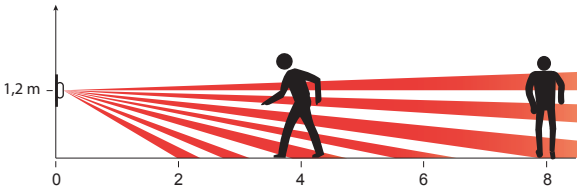

3 982 05A/38A/39A/40A - 6 653 22A - 6 654 22A - 7 211 35A/76A
 7 212 76A - 7 213 35A/76A - 7 214 35A/76A - 7 520 70A
 7 521 70A/72A/77A - 7 522 70A/72A - 7 523 70A/72A - 7 527 70A
 7 528 70A - 7 529 70A - 7 563 73A - 7 621 83A - 7 622 83A - 7 623 83A
 7 624 83A - 7 645 83A - 7 646 83A - 7 647 83A - 7 650 37 - 7 681 13A
 7 682 13A - 7 683 13A - 7 684 13A - 7 685 13A - 7 686 13A - 7 688 13A
 7 689 13A - 8 631 48A/50A - 8 633 48A/50A - 8 634 48A/50A
 8 635 48A/50A - 8 640 10A

+35°C +5°C	1 x 2,5 mm ²		LED					
240V~	Max.	150 W	100 VA	100 VA	150 VA	150 VA	150 VA	
	Min.	2 W	2 VA	2 VA	2 VA	2 VA	2 VA	
110V~	Max.	75 W	50 VA	50 VA	75 VA	75 VA	75 VA	
	Min.	2 W	2 VA	2 VA	2 VA	2 VA	2 VA	

LUX	MAX
TIME	5 s
	4 m

- ✓ ON
- ✓ AUTO
- ✓ OFF

- ✓ ON
- ✓ AUTO
- ✗ OFF

- ✓ ON
- ✓ AUTO
- ✗ OFF