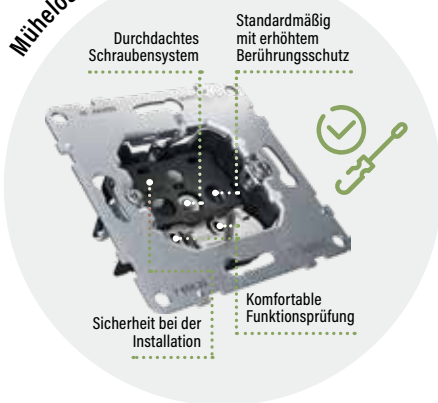

Mühelose Installation

Ein wichtiger Schritt in Richtung Kreislaufwirtschaft

- Verwendung von recyceltem Kunststoff im gesamten Produktportfolio anstatt nur in ausgewählten Produkten
- Verzicht auf Duroplaste, da diese nicht vollständig recycelbar sind (z. B. Kunststoff-Harz-Verbindungen und Silikone)
- Verzicht auf Kunststoffverpackungen – alle Verpackungen werden aus Papier oder Karton hergestellt
- Malerabdeckung aus 80 Prozent recyceltem Kunststoff
- Verwendung von Holz aus nachhaltiger Waldwirtschaft mit PEFC-Zertifikat für die Rahmen aus der Reihe SEANO™ Natura