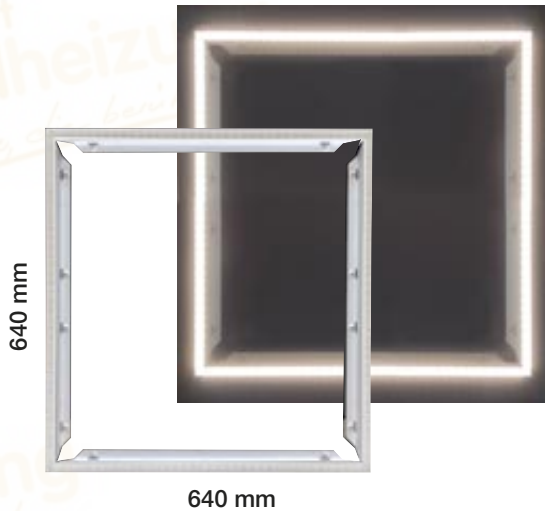

LED LICHTRAHMEN WEITERE LICHTRAHMEN AUF SEITE 32-33

HVH LED-Lichtrahmen

Verwandeln Sie Ihre Heizpaneele in stimmungsvolle Lichtquellen. Die LED-Lichtrahmen gibt es für die Infrarotpaneele victory Modelle HVH300 und HVH600. Die Rahmenstärke beträgt 35 mm und nimmt die victory Paneele bündig auf. Die rundherum eingelassenen LED Lichtelemente verbreiten ein angenehmes, warmweißes Licht.

LED-Lichtrahmen

für HVH300 victory

Art. Nr. 012203

bestehend aus Rahmen und Trafo

Innenmaße des Rahmens: ca. 595 x 595 mm

Tiefe des Rahmens: 25 mm

Farbtemperatur 3000K (warmweiß)

1200lm/m, Leistung 36Watt, Abstrahlwinkel 120°

LED-Lichtrahmen

für HVH600 victory

Art. Nr. 012204

bestehend aus Rahmen und Trafo

Innenmaße des Rahmens: ca. 595 x 1.197 mm

Tiefe des Rahmens: 25 mm

Farbtemperatur 3000K (warmweiß)

1200lm/m, Leistung 54Watt, Abstrahlwinkel 120°