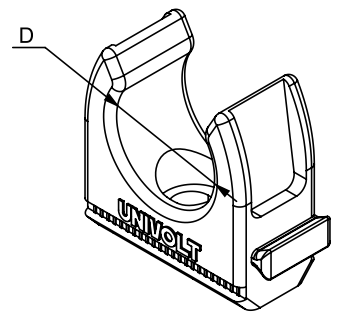

# Datenblatt

Produktbezeichnung **CL GR**

Beschreibung Klemmschelle anreihbar

Eigenschaften zur Montage starrer oder biegsamer Rohre auf verschiedenen Oberflächen, Montage möglich mittels Nägeln, Schrauben oder DSD-Dübeln

Farbe grau, ähnlich RAL 7037

Art. Nr.	Geeignet für Rohrdurchmesser	Kleinpackung	Großpackung
082 210	16 mm	100 St	3200 St
082 177	20 mm	100 St	2400 St
082 214	25 mm	100 St	1600 St
082 218	32 mm	100 St	1600 St
082 222	40 mm	50 St	800 St
082 595	50 mm	50 St	600 St
082 599	63 mm	25 St	300 St

## Weitere technische Merkmale

Merkmal	
Geschlossen	Nein
Anreihbar	Ja
Max. Anzahl der Rohre	1
Befestigungsart	Schraubloch
Mit Einlage	Nein
Werkstoff	PVC-U