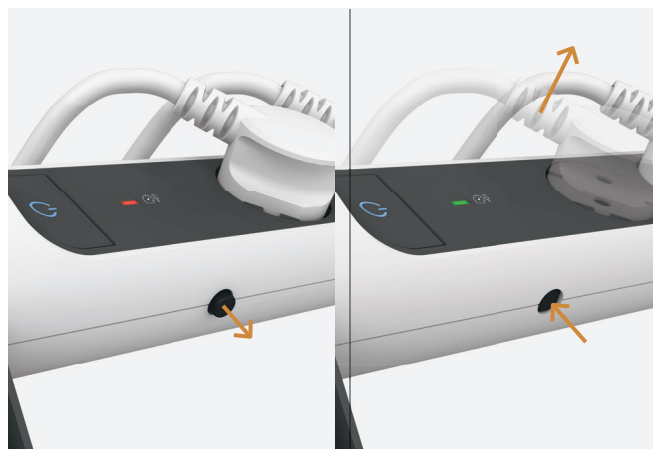

... mit Funktionen die alle Ihre Bedürfnisse erfüllen

Neben modernem Design und den versenkbaren Steckdosen bietet diese Steckdosenleiste auch die Möglichkeit Ihre Smartphones und Tablets über USB-Typ-A oder USB Typ-C aufzuladen. Funktionen wie Überspannungsschutz, Lastanzeige und ein integrierter Leitungsschutzschalter garantieren Ihnen die bestmögliche Sicherheit für Ihre Endgeräte.

Die drehbare Steckdosenleiste kann zum Anstecken all Ihrer Geräte verwendet werden. An der Frontseite befinden sich die USB Typ-A und USB Typ-C Anschlüsse für Ihre mobilen Geräte, während die Steckdosen weiterhin für zusätzliche Verbraucher genutzt werden können.

Die drehbare Steckdosenleiste ist auch in einer Version mit einem Überspannungsschutz mit Statusanzeige erhältlich, um Ihre Geräte zum Beispiel vor einem Gewitter zu schützen.

Leitungsschutzschalter zum Schutz vor einer möglichen Überhitzung der Steckdosenleiste. Die Lastanzeige erhöht die Betriebssicherheit, indem die aktuelle Leistungsaufnahme mittels roter und grüner LED dargestellt wird. Die Steckdosenleiste wird automatisch abgeschaltet, wenn die maximale Leistung überschritten wird. Nach einer Abschaltung, kann die Steckdosenleiste durch das Ausstecken eines oder mehrerer Verbraucher wieder eingeschaltet werden.

EIGENSCHAFTEN

3 bis 6 versenkbare Steckdosen

beleuchteter Schalter

180° drehbare Steckdosenleiste

ohne Kabel
1,5 m Kabel
3 m Kabel
5 m Kabel

Ultraweiß / Dunkelgrau
Schwarz / Dunkelgrau

OPTIONAL

Überspannungsschutz mit Statusanzeige