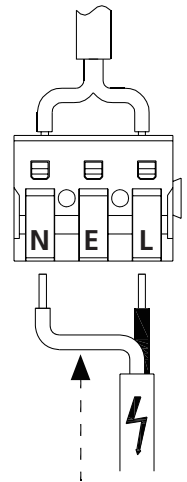

Item Code	L (mm)	W (mm)	H (mm)
Start Downlight 5in1 50-125	225	225	60
Start Downlight 5in1 65-185	285	285	60
Start Downlight 5in1 65-260	360	360	60

4 Cool white **6500K**
 Natural white **4000K**
 Warm white **3000K**

7a AC 220-240V

0053153 0053156
 0053154 0053157
 0053155 0053158

1 Start Downlight 5 in 1 (Surface Mount)

2

3 220-240V ~ +

4

5

6