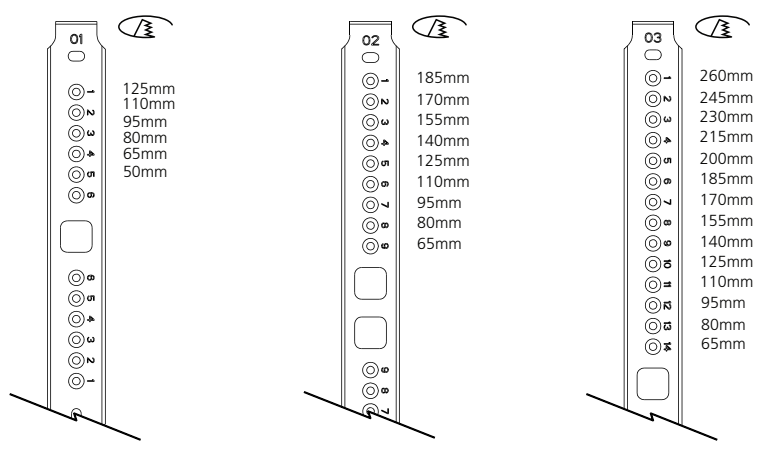

Item Code	L (mm)	W (mm)	H (mm)
Start Downlight 5in1 50-125	225	225	60
Start Downlight 5in1 65-185	285	285	60
Start Downlight 5in1 65-260	360	360	60

4 Cool white **6500K**
 Natural white **4000K**
 Warm white **3000K**

7a AC 220-240V

0053153 0053156
 0053154 0053157
 0053155 0053158

1 Start Downlight 5 in 1 (Surface Mount)

2

3 220-240V ~ +

4

5

6