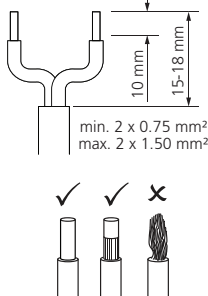

7a AC 220-240V