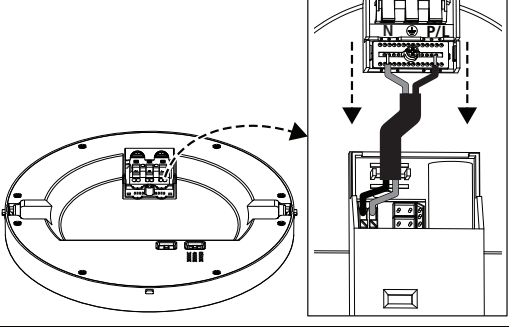

Item Code	L (mm)	W (mm)	H (mm)
Start Downlight 5in1 50-125	225	225	60
Start Downlight 5in1 65-185	285	285	60
Start Downlight 5in1 65-260	360	360	60

4 Cool white **6500K**
 Natural white **4000K**
 Warm white **3000K**

7a AC 220-240V

0053153 0053156
 0053154 0053157
 0053155 0053158

1 Start Downlight 5 in 1 (Surface Mount)

2

3 220-240V ~ +

4

5

6