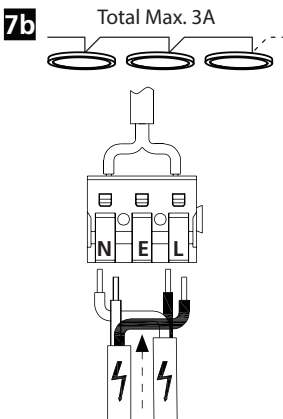

Item Code	L (mm)	W (mm)	H (mm)
Start Downlight 5in1 50-125	225	225	60
Start Downlight 5in1 65-185	285	285	60
Start Downlight 5in1 65-260	360	360	60

4 Cool white **6500K**
 Natural white **4000K**
 Warm white **3000K**

7a AC 220-240V

0053153 0053156
 0053154 0053157
 0053155 0053158

1 Start Downlight 5 in 1 (Surface Mount)

2

3 220-240V ~ +

4

5

6