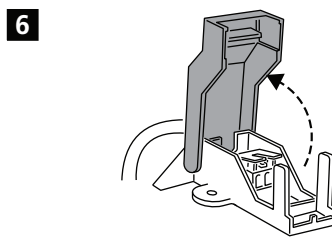

7a AC 220-240V