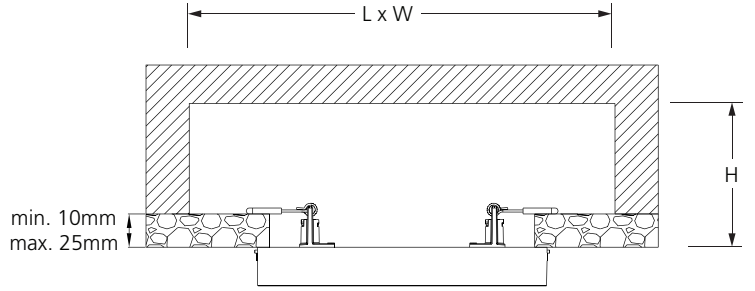

Item Code	L (mm)	W (mm)	H (mm)
Start Downlight 5in1 50-125	225	225	60
Start Downlight 5in1 65-185	285	285	60
Start Downlight 5in1 65-260	360	360	60

4 Cool white **6500K**
 Natural white **4000K**
 Warm white **3000K**