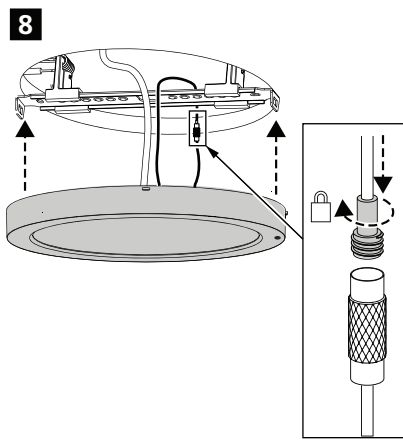

Item Code	L (mm)	W (mm)	H (mm)
Start Downlight 5in1 50-125	225	225	60
Start Downlight 5in1 65-185	285	285	60
Start Downlight 5in1 65-260	360	360	60

4 Cool white **6500K**
 Natural white **4000K**
 Warm white **3000K**

7a AC 220-240V

0053153 0053156
 0053154 0053157
 0053155 0053158

1 Start Downlight 5 in 1 (Surface Mount)

2

3 220-240V ~ +

4

5

6