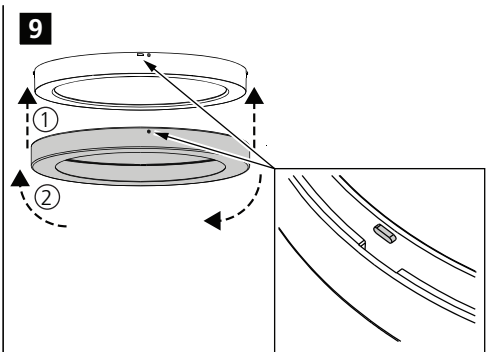

0053153 0053156
0053154 0053157
0053155 0053158