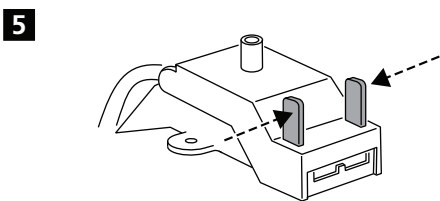

7a AC 220-240V