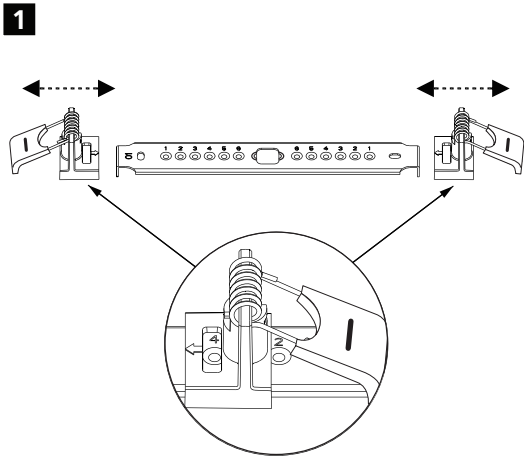

Item Code	L (mm)	W (mm)	H (mm)
Start Downlight 5in1 50-125	225	225	60
Start Downlight 5in1 65-185	285	285	60
Start Downlight 5in1 65-260	360	360	60

4 Cool white **6500K**
 Natural white **4000K**
 Warm white **3000K**

7a AC 220-240V

0053153 0053156
 0053154 0053157
 0053155 0053158

1 Start Downlight 5 in 1 (Surface Mount)

2

3 220-240V ~ +

4

5

6