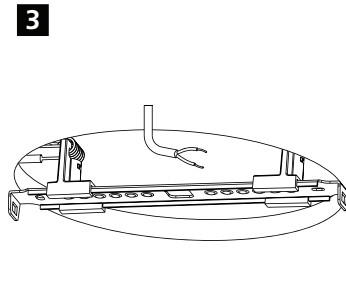

Item Code	L (mm)	W (mm)	H (mm)
Start Downlight 5in1 50-125	225	225	60
Start Downlight 5in1 65-185	285	285	60
Start Downlight 5in1 65-260	360	360	60

4 Cool white **6500K**
 Natural white **4000K**
 Warm white **3000K**