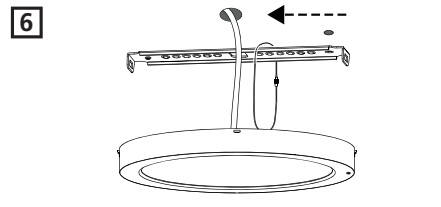

Item Code	L (mm)	W (mm)	H (mm)
Start Downlight 5in1 50-125	225	225	60
Start Downlight 5in1 65-185	285	285	60
Start Downlight 5in1 65-260	360	360	60

4 Cool white **6500K**
 Natural white **4000K**
 Warm white **3000K**

7a AC 220-240V

0053153 0053156
 0053154 0053157
 0053155 0053158

1 Start Downlight 5 in 1 (Surface Mount)

2

3 220-240V ~ +

4

5

6