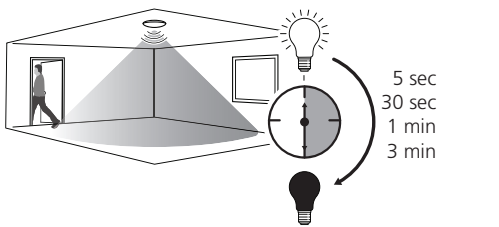

6	7	Delay
●	●	5 sec
○	●	30 sec
●	○	60 sec
○	○	180 sec