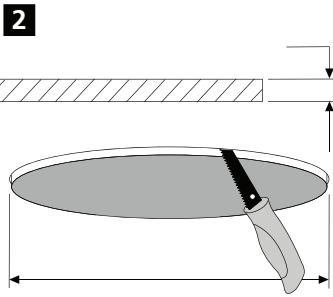

Item Code	L (mm)	W (mm)	H (mm)
Start Downlight 5in1 50-125	225	225	60
Start Downlight 5in1 65-185	285	285	60
Start Downlight 5in1 65-260	360	360	60

4 Cool white **6500K**
 Natural white **4000K**
 Warm white **3000K**