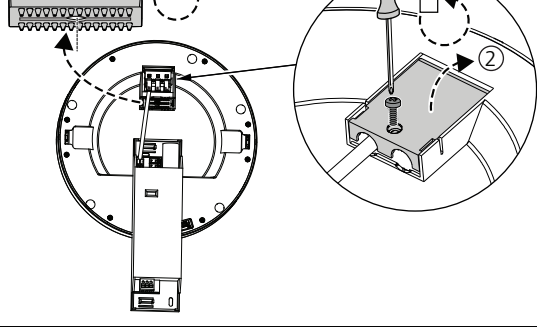

Item Code	L (mm)	W (mm)	H (mm)
Start Downlight 5in1 50-125	225	225	60
Start Downlight 5in1 65-185	285	285	60
Start Downlight 5in1 65-260	360	360	60

4 Cool white **6500K**
 Natural white **4000K**
 Warm white **3000K**

7a AC 220-240V

0053153 0053156
 0053154 0053157
 0053155 0053158

1 Start Downlight 5 in 1 (Surface Mount)

2

3 220-240V ~ +

4

5

6