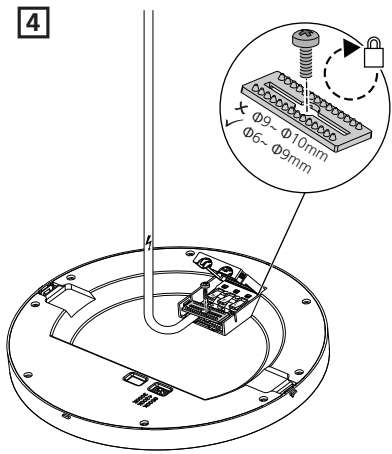

Item Code	L (mm)	W (mm)	H (mm)
Start Downlight 5in1 50-125	225	225	60
Start Downlight 5in1 65-185	285	285	60
Start Downlight 5in1 65-260	360	360	60

4 Cool white **6500K**
 Natural white **4000K**
 Warm white **3000K**

7a AC 220-240V

0053153 0053156
 0053154 0053157
 0053155 0053158

1 Start Downlight 5 in 1 (Surface Mount)

2

3 220-240V ~ +

4

5

6