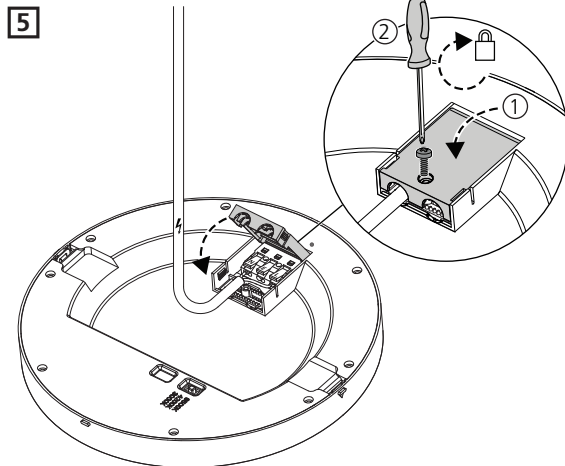

Item Code	L (mm)	W (mm)	H (mm)
Start Downlight 5in1 50-125	225	225	60
Start Downlight 5in1 65-185	285	285	60
Start Downlight 5in1 65-260	360	360	60

4 Cool white **6500K**
 Natural white **4000K**
 Warm white **3000K**

7a AC 220-240V

0053153 0053156
 0053154 0053157
 0053155 0053158

1 Start Downlight 5 in 1 (Surface Mount)

2

3 220-240V ~ +

4

5

6