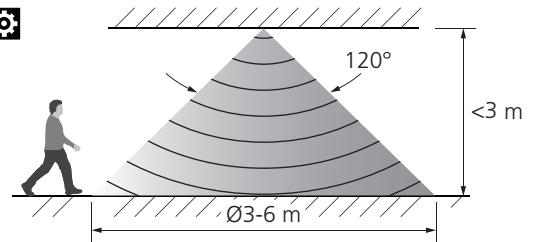

2	3	CCT
●	●	3000K
○	●	4000K
●	○	6500K
○	○	—

4	5	LUX
●	●	10 lux
○	●	20 lux
●	○	40 lux
○	○	24 h