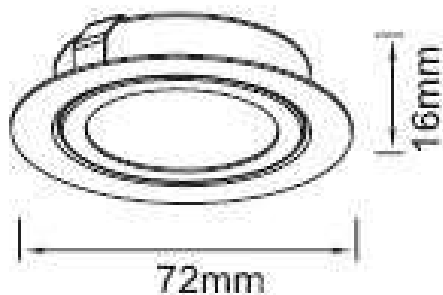

SERIE 015 EB-STRAHLER

ARTIKELNUMMER

8-0154

SERIE 015 EINBAUSTRAHLER aus Stahlblech, nickel gebürstet, Lichtaustritt direkt, IP20

Symbolfoto

PRODUKTINFORMATION

rund, starr, Schutzglas
matt, 1m Silikonkabel und AMP Stecker, exkl. Konverter

TECHNISCHE DETAILS

Anz. Fassungen	1x	Spannung [V]	12V
Fassung	G4	Lichtfarbe [K]	
D-Ausschn. [mm]	55	Ausstrahlwinkel [°]	
Einbautiefe [mm]	20	CRI	
Durchmesser [mm]	72	Lichtstrom [lm]	
Länge [mm]		Energiev.[kWh/1000h]	
Breite [mm]		Lebensdauer [h]	
Höhe [mm]		Energieeffizienzkl.	A+-C
Ausladung [mm]		Spannungsklasse [V]	
Schutzart [P]	IP20	Systemleistung [W]	
Intrastat Nr.	9405109890	Leuchtmittel	QT-9 ECO 7W
EAN-Nummer		Farbe	nickel gebürstet
Nettogewicht [kg]	0,09		