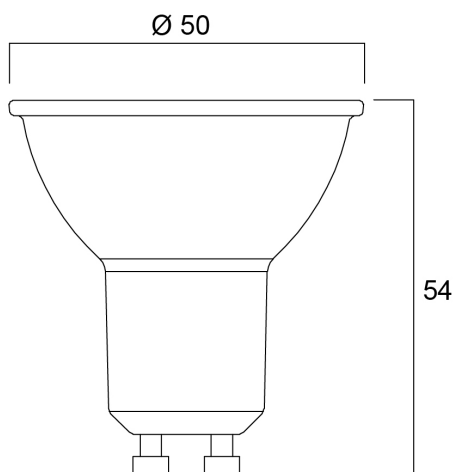

Technical Assets

Dimensions (mm)

Photometrics

RefLED Superia Retro ES50 V3 360LM DIM 840 36 SL

Item No: 0029128

SYLVANIA

Allgemeine Daten

| | |
|-------------------------------|---|
| ETIM Klasse | EC001959 |
| Produktbezeichnung | RefLED Superia Retro ES50 V3 360LM DIM 840 36 SL |
| E-Nummer FI | 4741023 |
| Nennwert Leistung (W) | 4.5 |
| Technologie | LED |
| Umgebungstemperaturbereich | -20°C...+50°C |
| Betriebstemperatur (°C) | 25 |
| Garantie | 5 Jahre |
| Allgemeine Anwendungsbereiche | Bildungseinrichtungen, Hotel- & Gaststättengewerbe, Museen & Galerien, Büro, Haushalt & Verbraucher, Einzelhandel |
| Leuchtenklassifizierung | Offen |

RefLED Superia Retro ES50 V3 360LM DIM 840 36 SL

Item No: 0029128

SYLVANIA

Verpackung

| | |
|--|----------------|
| DUN 14 (außen) | 15410288291281 |
| Innenverpackung Länge / Höhe (cm) | 19.4 |
| Innenverpackung Länge (cm) | 9.5 |
| Einzelverpackung Länge (cm) | 8.2 |
| EAN-Nummer | 5410288291284 |
| Einzelverpackung Tiefe (cm) | 5.1 |
| Anzahl an Einheiten je Innenverpackung | 6 |
| Anzahl an Einheiten je Außenverpackung | 60 |
| Einzelverpackung Breite (cm) | 6.1 |
| Außenverpackung Tiefe (cm) | 21.7 |
| DUN14 (innen) | 25410288291288 |
| Außenverpackung Breite (cm) | 21.8 |
| Außenverpackung Länge (cm) | 58.8 |
| Innenverpackung Breite (cm) | 11.3 |