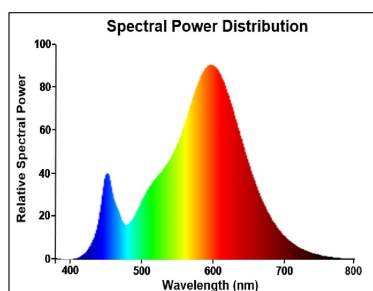

ToLEDo GLS

ToLEDo GLS V7 1521LM 827 E27 SL

0029593

Gewicht (kg)	0.042

Verpackung

EAN-Nummer	5410288295930
Einzelverpackung Länge (cm)	6.0
Einzelverpackung Breite (cm)	6.0
Einzelverpackung Tiefe (cm)	12.2
DUN14 (innen)	15410288295937
Anzahl an Einheiten je Außenverpackung	6
Außenverpackung Länge (cm)	18.8
Außenverpackung Breite (cm)	12.7
Außenverpackung Tiefe (cm)	13.0

Sicherheitsbezogene Daten

Optimale Betriebstemperatur (°C)	-20-40
Reinigungsanweisungen bei Lampenbruch	Nicht zutreffend
Lampen für spezielle Einsatzbereiche	Nein
Nur für trockene Umgebungen	Ja
Geeignet für die Beleuchtung in privaten Haushalten	Ja
Sicherheitshinweis	Nicht geeignet für vollständig geschlossene Leuchten

PHOTOMETRIE

TECHNISCHE ZEICHNUNGEN