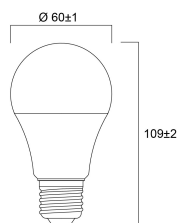

TECHNISCHE ZEICHNUNGEN