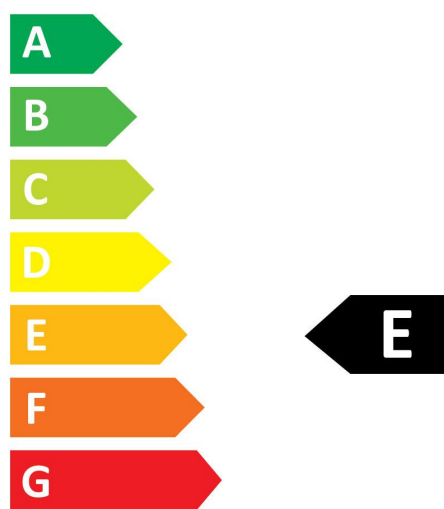

Optische Daten

Nennwert Lichtstrom (lm)	1055
Nennwert nutzbarer Lichtstrom (lm)	1055
Farbtemperatur (K)	2700
Lichtfarbe	Homelight
Farbwiedergabeindex (Ra)	80
Farbkonsistenz (SDCM)	SDCM6
Photometrische Risikogruppe	RG0
Lichtstrom zum Ende der Lebensdauer (%)	70

PHOTOMETRIE

TECHNISCHE ZEICHNUNGEN

ToLEDo GLS

ToLEDo GLS V7 1055LM 827 E27 SL

0029589

SYLVANIA

0029589

10
kWh/1000h