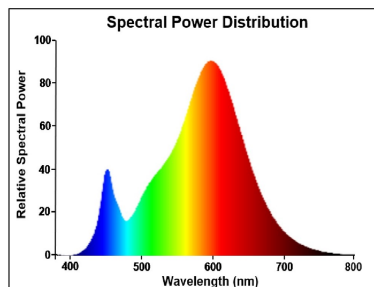

ToLEDo GLS

ToLEDo GLS V7 1055LM 827 E27 SL

0029589

Verpackung

EAN-Nummer	5410288295893
Einzelverpackung Länge (cm)	6.0
Einzelverpackung Breite (cm)	6.0
Einzelverpackung Tiefe (cm)	11.2
DUN14 (innen)	15410288295890
Anzahl an Einheiten je Außenverpackung	6
Außenverpackung Länge (cm)	18.8
Außenverpackung Breite (cm)	12.7
Außenverpackung Tiefe (cm)	12.0

Sicherheitsbezogene Daten

Optimale Betriebstemperatur (°C)	-20-40
Reinigungsanweisungen bei Lampenbruch	Nicht zutreffend
Lampen für spezielle Einsatzbereiche	Nein
Nur für trockene Umgebungen	Ja
Geeignet für die Beleuchtung in privaten Haushalten	Ja
Sicherheitshinweis	Nicht geeignet für vollständig geschlossene Leuchten

PHOTOMETRIE

TECHNISCHE ZEICHNUNGEN