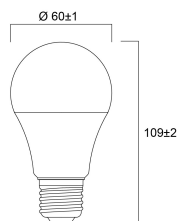

TECHNISCHE ZEICHNUNGEN