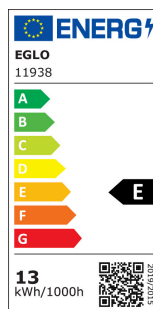

11938 LM_LED_E27 - V1

COMMISSION DELEGATED REGULATION (EU) 2019/2015
with regard to energy labelling of light sources

EGLO Leuchten GmbH, Heiligkreuz 22, 6136 Pill, AT

Allgemeine Informationen

Marke	EGLO
Materialnummer	11938
Type	Leuchtmittel
Lichtfarbe Gesamt	WHITE
Leuchtmitteltyp (1)	E27-LED-A60
EAN/UPC-Code	9002759119386
Energieeffizienzklasse (EEI)	E

Abmessungen

Artikel Durchmesser (in mm)	60
Artikel Länge (in mm)	116

Technische Informationen

Wattvergleich mit Glühlampe (W)	100
Art.Nummer Platine (1)	11938
Lichttechnik	LED
Lichtquelle mit gebündeltem Licht	Nein
Fassung der Lichtquelle	E27
Direkt an Netzspannung angeschlossene Lichtquelle	Ja
Vernetzte Lichtquelle	Nein
Farblich abstimmbare Lichtquelle	Nein
Lichtquelle mit hoher Leuchtdichte	Nein
Lichtquelle dimmbar (LM, Platine,...)	Nein
Energieverbrauch (kWh/1000h)	13
Bemessungslichtstrom (lm)	1521
Farbtemperatur (K)	4000
Nennleistung (W)	13
Standby-Stromversorgung (Psb, W)	0
Chromatizitätskoordinaten x (1)	0,3821
Chromatizitätskoordinaten y (1)	0,379
Farbwiedergabeindex (CRI)	95
R9 Farbwiedergabeindex	79
Lampen Lebensdauerfaktor @3000h	> = 90 %
Lumen/Lichtstromerhalt @3000h % in Dezimalzahl	0,96
Verschiebungsfaktor DF (PF)	0,70
Flimmereffekt / Pst LM	1
Stroboskopischer Effekt / SVM	0,4