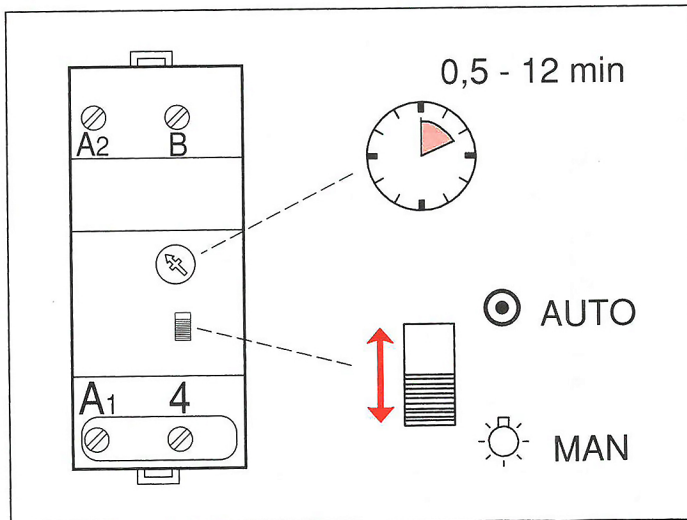

LEXIC^{TM}

- Treppenlicht-Zeitschalter
- Minuterie
- Time-lag switch
- Trappehuisautomaat
- 047 12 - Rex 802

- Interruttore a tempo
- Minuteria
- Trappeautomat
- Porravalokytkin

- Trappeautomat
- Trapautomat
- Automat. escada
- Αυτόματος κλιμακοστασίου

legrand®

NT 29 07 36 00