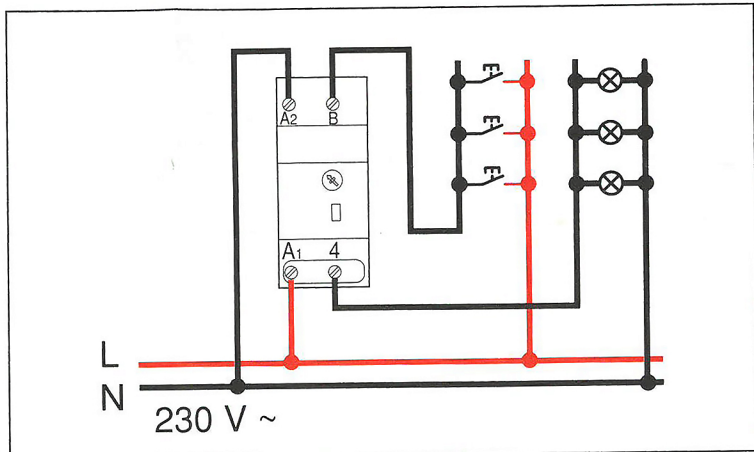

LEXIC^{TM}

- Treppenlicht-Zeitschalter
- Minuterie
- Time-lag switch
- Trappehuisautomaat
- 047 12 - Rex 802

- Interruttore a tempo
- Minuteria
- Trappeautomat
- Porravalokytkin

- Trappeautomat
- Trapautomat
- Automat. escada
- Αυτόματος κλιμακοστασίου

legrand®

NT 29 07 36 00