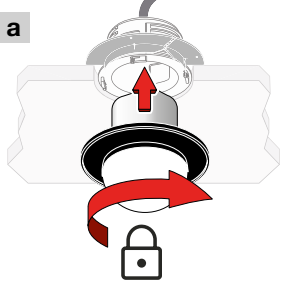

1 NOT REMOVABLE (fixed ceiling)

2

9,5 - 40 mm

OR

1 REMOVABLE (suspended ceiling)

OR

3

4

5

* optional

NL

Groene led brandt	●	Verbinding OK	
Groene led gaat langzaam aan en uit	●	Verbinding OK, overrulen AAN	
Groene led knippert	●	Warmt op	Even geduld
Rode led brandt	●	Fout	Meer informatie -->
Rode led gaat langzaam aan en uit	●	Waarschuwing	
Blauwe led knippert	●	Wandeltest geactiveerd	