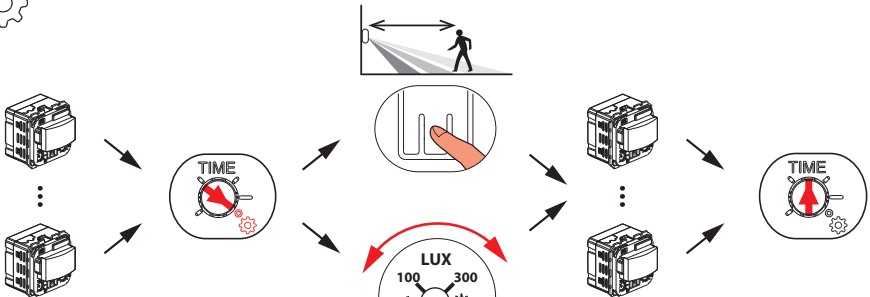

3 982 05A/38A/39A/40A - 6 653 22A - 6 654 22A - 7 211 35A/76A
 7 212 76A - 7 213 35A/76A - 7 214 35A/76A - 7 520 70A
 7 521 70A/72A/77A - 7 522 70A/72A - 7 523 70A/72A - 7 527 70A
 7 528 70A - 7 529 70A - 7 563 73A - 7 621 83A - 7 622 83A - 7 623 83A
 7 624 83A - 7 645 83A - 7 646 83A - 7 647 83A - 7 650 37 - 7 681 13A
 7 682 13A - 7 683 13A - 7 684 13A - 7 685 13A - 7 686 13A - 7 688 13A
 7 689 13A - 8 631 48A/50A - 8 633 48A/50A - 8 634 48A/50A
 8 635 48A/50A - 8 640 10A - NP2512BK/MG/WH - 3 982 05B/38B/39B/
 40B - 8 631 48B/50B - 8 633 48B/50B - 8 634 48B/50B - 8 635 48B/50B
 8 640 10B

+35°C +5°C	1 x 2,5 mm ²	LED					
240V~	Max.	150 W	100 VA	100 VA	150 VA	150 VA	150 VA
	Min.	2 W	2 VA	2 VA	2 VA	2 VA	2 VA
110V~	Max.	75 W	50 VA	50 VA	75 VA	75 VA	75 VA
	Min.	2 W	2 VA	2 VA	2 VA	2 VA	2 VA

LUX	MAX
TIME	5 s
	4 m

- ✓ ON
- ✓ AUTO
- ✓ OFF

- ✓ ON
- ✓ AUTO
- ✗ OFF

- ✓ ON
- ✓ AUTO
- ✗ OFF