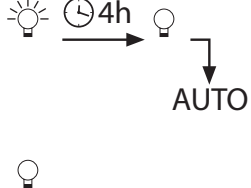

3 982 05A/38A/39A/40A - 6 653 22A - 6 654 22A - 7 211 35A/76A
 7 212 76A - 7 213 35A/76A - 7 214 35A/76A - 7 520 70A
 7 521 70A/72A/77A - 7 522 70A/72A - 7 523 70A/72A - 7 527 70A
 7 528 70A - 7 529 70A - 7 563 73A - 7 621 83A - 7 622 83A - 7 623 83A
 7 624 83A - 7 645 83A - 7 646 83A - 7 647 83A - 7 650 37 - 7 681 13A
 7 682 13A - 7 683 13A - 7 684 13A - 7 685 13A - 7 686 13A - 7 688 13A
 7 689 13A - 8 631 48A/50A - 8 633 48A/50A - 8 634 48A/50A
 8 635 48A/50A - 8 640 10A - NP2512BK/MG/WH - 3 982 05B/38B/39B/
 40B - 8 631 48B/50B - 8 633 48B/50B - 8 634 48B/50B - 8 635 48B/50B
 8 640 10B

+35°C +5°C	1 x 2,5 mm ²	LED					
240V~	Max.	150 W	100 VA	100 VA	150 VA	150 VA	150 VA
	Min.	2 W	2 VA	2 VA	2 VA	2 VA	2 VA
110V~	Max.	75 W	50 VA	50 VA	75 VA	75 VA	75 VA
	Min.	2 W	2 VA	2 VA	2 VA	2 VA	2 VA

LUX	MAX
TIME	5 s
	4 m

- ✓ ON
- ✓ AUTO
- ✓ OFF

- ✓ ON
- ✓ AUTO
- ✗ OFF

- ✓ ON
- ✓ AUTO
- ✗ OFF