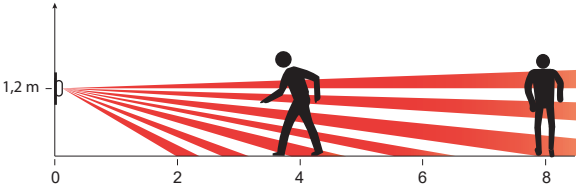

3 982 05A/38A/39A/40A - 6 653 22A - 6 654 22A - 7 211 35A/76A
 7 212 76A - 7 213 35A/76A - 7 214 35A/76A - 7 520 70A
 7 521 70A/72A/77A - 7 522 70A/72A - 7 523 70A/72A - 7 527 70A
 7 528 70A - 7 529 70A - 7 563 73A - 7 621 83A - 7 622 83A - 7 623 83A
 7 624 83A - 7 645 83A - 7 646 83A - 7 647 83A - 7 650 37 - 7 681 13A
 7 682 13A - 7 683 13A - 7 684 13A - 7 685 13A - 7 686 13A - 7 688 13A
 7 689 13A - 8 631 48A/50A - 8 633 48A/50A - 8 634 48A/50A
 8 635 48A/50A - 8 640 10A - NP2512BK/MG/WH - 3 982 05B/38B/39B/
 40B - 8 631 48B/50B - 8 633 48B/50B - 8 634 48B/50B - 8 635 48B/50B
 8 640 10B

+35°C +5°C	1 x 2,5 mm ²	LED					
240V~	Max.	150 W	100 VA	100 VA	150 VA	150 VA	150 VA
	Min.	2 W	2 VA	2 VA	2 VA	2 VA	2 VA
110V~	Max.	75 W	50 VA	50 VA	75 VA	75 VA	75 VA
	Min.	2 W	2 VA	2 VA	2 VA	2 VA	2 VA

LUX	MAX
TIME	5 s
	4 m

- ✓ ON
- ✓ AUTO
- ✓ OFF

- ✓ ON
- ✓ AUTO
- ✗ OFF

- ✓ ON
- ✓ AUTO
- ✗ OFF