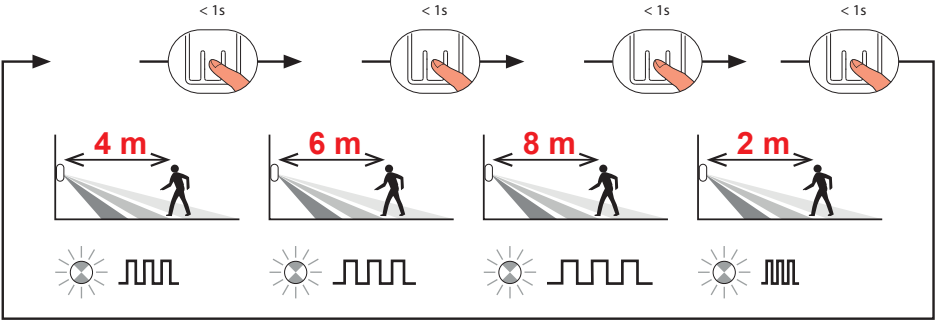

3 982 05A/38A/39A/40A - 6 653 22A - 6 654 22A - 7 211 35A/76A
 7 212 76A - 7 213 35A/76A - 7 214 35A/76A - 7 520 70A
 7 521 70A/72A/77A - 7 522 70A/72A - 7 523 70A/72A - 7 527 70A
 7 528 70A - 7 529 70A - 7 563 73A - 7 621 83A - 7 622 83A - 7 623 83A
 7 624 83A - 7 645 83A - 7 646 83A - 7 647 83A - 7 650 37 - 7 681 13A
 7 682 13A - 7 683 13A - 7 684 13A - 7 685 13A - 7 686 13A - 7 688 13A
 7 689 13A - 8 631 48A/50A - 8 633 48A/50A - 8 634 48A/50A
 8 635 48A/50A - 8 640 10A - NP2512BK/MG/WH - 3 982 05B/38B/39B/
 40B - 8 631 48B/50B - 8 633 48B/50B - 8 634 48B/50B - 8 635 48B/50B
 8 640 10B

+35°C +5°C	1 x 2,5 mm ²	LED					
240V~	Max.	150 W	100 VA	100 VA	150 VA	150 VA	150 VA
	Min.	2 W	2 VA	2 VA	2 VA	2 VA	2 VA
110V~	Max.	75 W	50 VA	50 VA	75 VA	75 VA	75 VA
	Min.	2 W	2 VA	2 VA	2 VA	2 VA	2 VA

LUX	MAX
TIME	5 s
	4 m

- ✓ ON
- ✓ AUTO
- ✓ OFF

- ✓ ON
- ✓ AUTO
- ✗ OFF

- ✓ ON
- ✓ AUTO
- ✗ OFF