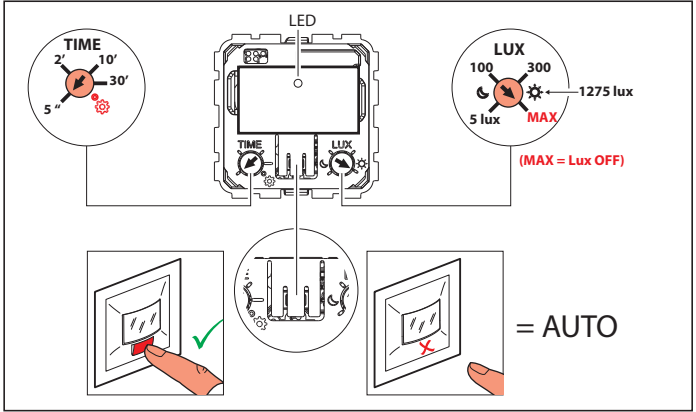

3 982 05A/38A/39A/40A - 6 653 22A - 6 654 22A - 7 211 35A/76A
 7 212 76A - 7 213 35A/76A - 7 214 35A/76A - 7 520 70A
 7 521 70A/72A/77A - 7 522 70A/72A - 7 523 70A/72A - 7 527 70A
 7 528 70A - 7 529 70A - 7 563 73A - 7 621 83A - 7 622 83A - 7 623 83A
 7 624 83A - 7 645 83A - 7 646 83A - 7 647 83A - 7 650 37 - 7 681 13A
 7 682 13A - 7 683 13A - 7 684 13A - 7 685 13A - 7 686 13A - 7 688 13A
 7 689 13A - 8 631 48A/50A - 8 633 48A/50A - 8 634 48A/50A
 8 635 48A/50A - 8 640 10A - NP2512BK/MG/WH - 3 982 05B/38B/39B/
 40B - 8 631 48B/50B - 8 633 48B/50B - 8 634 48B/50B - 8 635 48B/50B
 8 640 10B

+35°C +5°C	1 x 2,5 mm ²	LED					
240V~	Max.	150 W	100 VA	100 VA	150 VA	150 VA	150 VA
	Min.	2 W	2 VA	2 VA	2 VA	2 VA	2 VA
110V~	Max.	75 W	50 VA	50 VA	75 VA	75 VA	75 VA
	Min.	2 W	2 VA	2 VA	2 VA	2 VA	2 VA

LUX	MAX
TIME	5 s
	4 m

- ✓ ON
- ✓ AUTO
- ✓ OFF

- ✓ ON
- ✓ AUTO
- ✗ OFF

- ✓ ON
- ✓ AUTO
- ✗ OFF