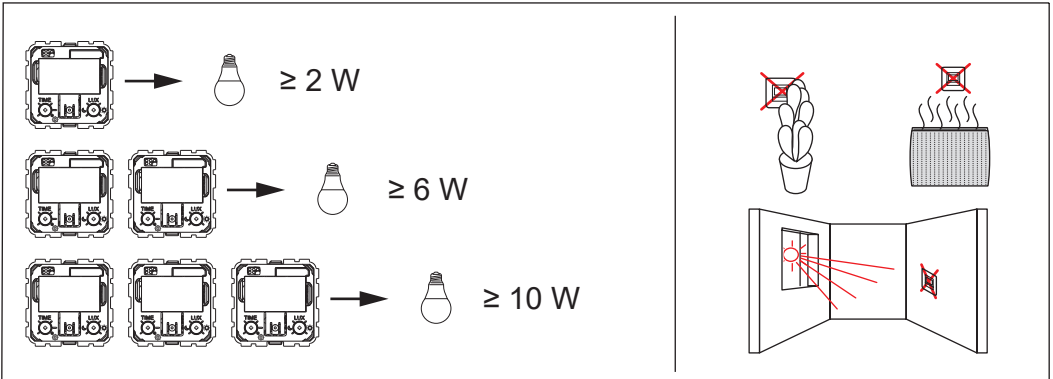

3 982 05A/38A/39A/40A - 6 653 22A - 6 654 22A - 7 211 35A/76A
 7 212 76A - 7 213 35A/76A - 7 214 35A/76A - 7 520 70A
 7 521 70A/72A/77A - 7 522 70A/72A - 7 523 70A/72A - 7 527 70A
 7 528 70A - 7 529 70A - 7 563 73A - 7 621 83A - 7 622 83A - 7 623 83A
 7 624 83A - 7 645 83A - 7 646 83A - 7 647 83A - 7 650 37 - 7 681 13A
 7 682 13A - 7 683 13A - 7 684 13A - 7 685 13A - 7 686 13A - 7 688 13A
 7 689 13A - 8 631 48A/50A - 8 633 48A/50A - 8 634 48A/50A
 8 635 48A/50A - 8 640 10A - NP2512BK/MG/WH - 3 982 05B/38B/39B/
 40B - 8 631 48B/50B - 8 633 48B/50B - 8 634 48B/50B - 8 635 48B/50B
 8 640 10B

+35°C +5°C	1 x 2,5 mm ²	LED					
240V~	Max.	150 W	100 VA	100 VA	150 VA	150 VA	150 VA
	Min.	2 W	2 VA	2 VA	2 VA	2 VA	2 VA
110V~	Max.	75 W	50 VA	50 VA	75 VA	75 VA	75 VA
	Min.	2 W	2 VA	2 VA	2 VA	2 VA	2 VA