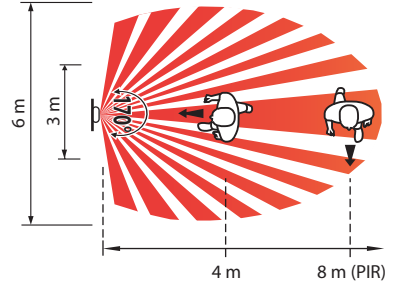

3 982 05A/38A/39A/40A - 6 653 22A - 6 654 22A - 7 211 35A/76A
 7 212 76A - 7 213 35A/76A - 7 214 35A/76A - 7 520 70A
 7 521 70A/72A/77A - 7 522 70A/72A - 7 523 70A/72A - 7 527 70A
 7 528 70A - 7 529 70A - 7 563 73A - 7 621 83A - 7 622 83A - 7 623 83A
 7 624 83A - 7 645 83A - 7 646 83A - 7 647 83A - 7 650 37 - 7 681 13A
 7 682 13A - 7 683 13A - 7 684 13A - 7 685 13A - 7 686 13A - 7 688 13A
 7 689 13A - 8 631 48A/50A - 8 633 48A/50A - 8 634 48A/50A
 8 635 48A/50A - 8 640 10A - NP2512BK/MG/WH - 3 982 05B/38B/39B/
 40B - 8 631 48B/50B - 8 633 48B/50B - 8 634 48B/50B - 8 635 48B/50B
 8 640 10B

+35°C +5°C	1 x 2,5 mm ²	LED					
240V~	Max.	150 W	100 VA	100 VA	150 VA	150 VA	150 VA
	Min.	2 W	2 VA	2 VA	2 VA	2 VA	2 VA
110V~	Max.	75 W	50 VA	50 VA	75 VA	75 VA	75 VA
	Min.	2 W	2 VA	2 VA	2 VA	2 VA	2 VA

LUX	MAX
TIME	5 s
	4 m

- ✓ ON
- ✓ AUTO
- ✓ OFF

- ✓ ON
- ✓ AUTO
- ✗ OFF

- ✓ ON
- ✓ AUTO
- ✗ OFF