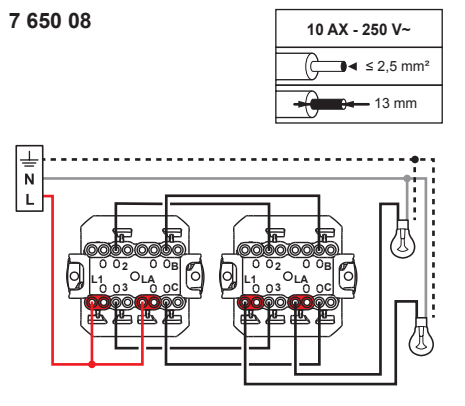

-10°C ... +70°C	-5°C ... +35°C	40 mm	10 / 13 mm 1...2,5...4 mm²

100 W max.	7 650 02/05/06/07/08/10
LED	

7 650 11

7 650 17

7 650 18

7 651 18

7 651 46 - 7 652 46
7 653 46 - 7 654 46