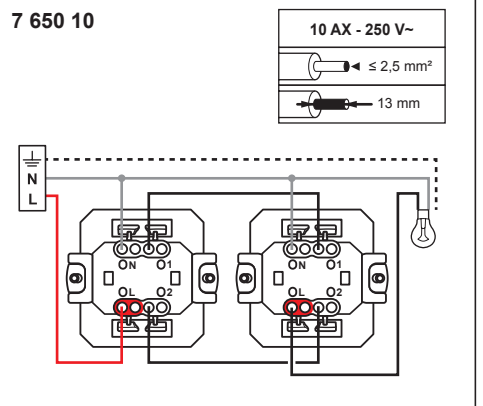

-10°C ... +70°C	-5°C ... +35°C	40 mm	10 / 13 mm 1...2,5...4 mm²

100 W max.	7 650 02/05/06/07/08/10
LED	

7 650 11

7 650 17

7 650 18

7 651 18

7 651 46 - 7 652 46
7 653 46 - 7 654 46