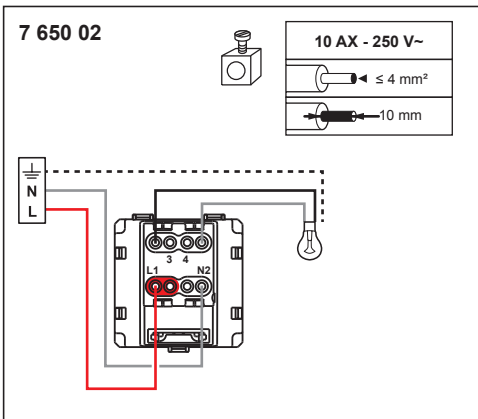

-10°C ... +70°C	-5°C ... +35°C	40 mm	10 / 13 mm 1...2,5...4 mm²

100 W max.	7 650 02/05/06/07/08/10
LED	

7 650 11

7 650 17

7 650 18

7 651 18

7 651 46 - 7 652 46
7 653 46 - 7 654 46