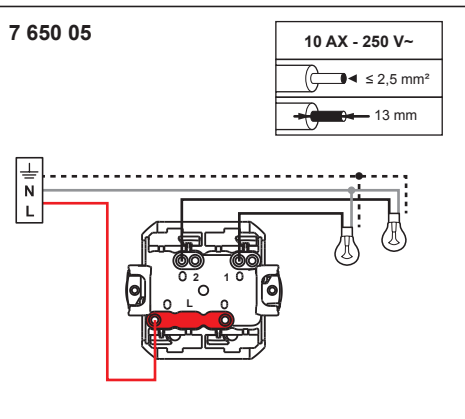

-10°C ... +70°C	-5°C ... +35°C	40 mm	10 / 13 mm 1...2,5...4 mm²

100 W max.	7 650 02/05/06/07/08/10
LED	

7 650 11

7 650 17

7 650 18

7 651 18

7 651 46 - 7 652 46
7 653 46 - 7 654 46