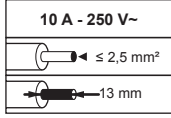

-10°C ... +70°C	-5°C ... +35°C	40 mm	10 / 13 mm 1...2,5...4 mm²

100 W max.	7 650 02/05/06/07/08/10
LED	

7 650 11

7 650 17

7 650 18

7 651 18

7 651 46 - 7 652 46
7 653 46 - 7 654 46