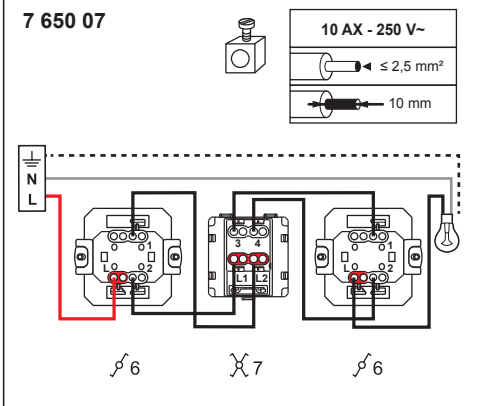

-10°C ... +70°C	-5°C ... +35°C	40 mm	10 / 13 mm 1...2,5...4 mm²

100 W max.	7 650 02/05/06/07/08/10
LED	

7 650 11

7 650 17

7 650 18

7 651 18

7 651 46 - 7 652 46
7 653 46 - 7 654 46