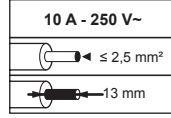

-10°C ... +70°C	-5°C ... +35°C	40 mm	10 / 13 mm 1...2,5...4 mm²

100 W max.	7 650 02/05/06/07/08/10
LED	

7 650 11

7 650 17

7 650 18

7 651 18

7 651 46 - 7 652 46
7 653 46 - 7 654 46