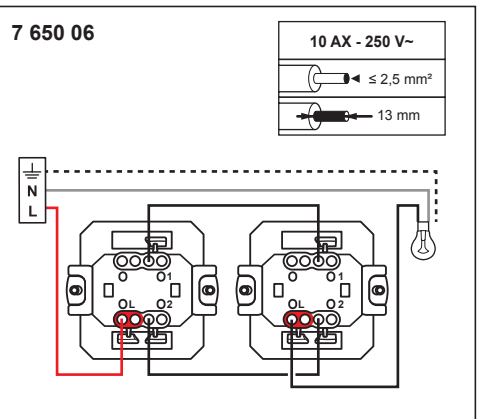

-10°C ... +70°C	-5°C ... +35°C	40 mm	10 / 13 mm 1...2,5...4 mm²

100 W max.	7 650 02/05/06/07/08/10
LED	

7 650 11

7 650 17

7 650 18

7 651 18

7 651 46 - 7 652 46
7 653 46 - 7 654 46