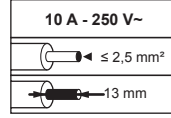

-10°C ... +70°C	-5°C ... +35°C	40 mm	10 / 13 mm 1...2,5...4 mm²

100 W max.	7 650 02/05/06/07/08/10
LED	

7 650 11

7 650 17

7 650 18

7 651 18

7 651 46 - 7 652 46
7 653 46 - 7 654 46