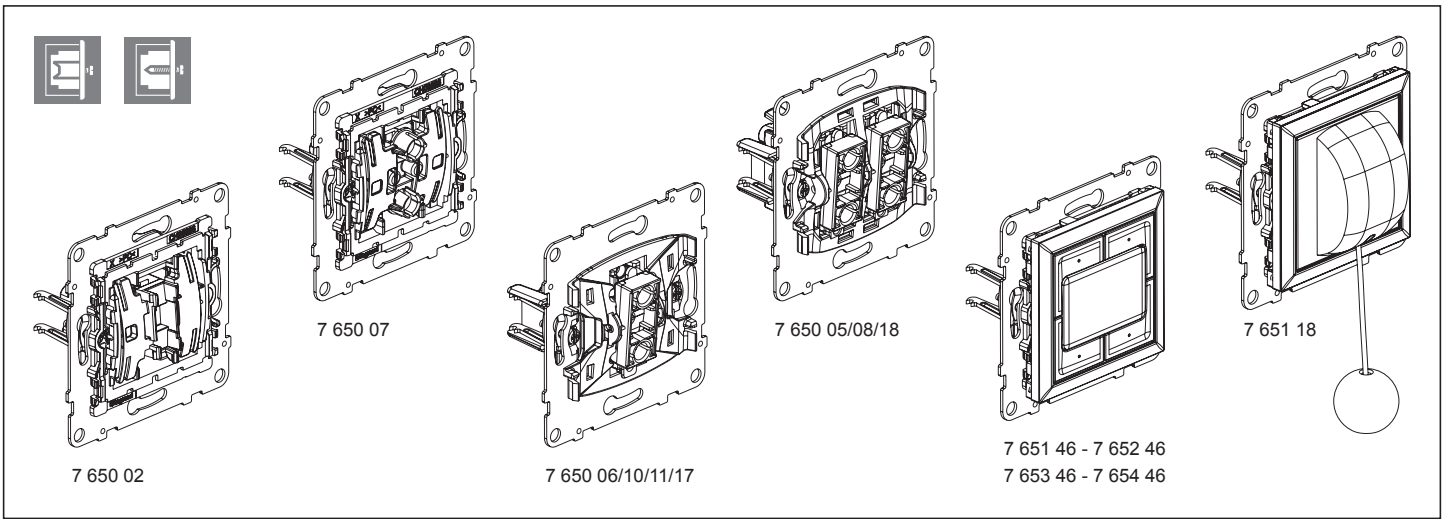

-10°C ... +70°C	-5°C ... +35°C	40 mm	10 / 13 mm 1...2,5...4 mm²

100 W max.	7 650 02/05/06/07/08/10
LED	

7 650 11

7 650 17

7 650 18

7 651 18

7 651 46 - 7 652 46
7 653 46 - 7 654 46