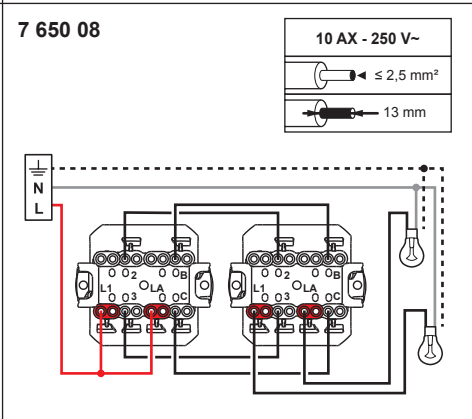

-10°C ... +70°C	-5°C ... +35°C	40 mm	10 / 13 mm 1...2,5...4 mm²

100 W max.	7 650 02/05/06/07/08/10
LED	

7 650 11

7 650 17

7 650 18

7 651 18

7 651 46 - 7 652 46
7 653 46 - 7 654 46