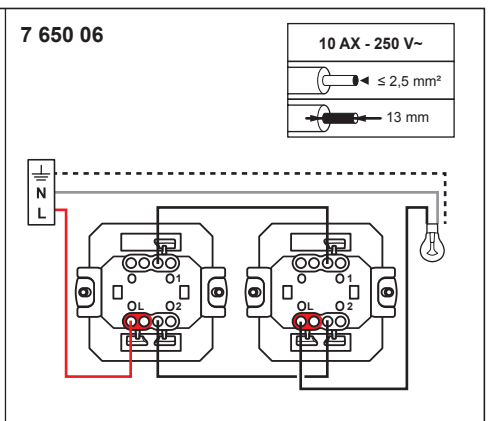

-10°C ... +70°C	-5°C ... +35°C	40 mm	10 / 13 mm 1...2,5...4 mm²

100 W max.	7 650 02/05/06/07/08/10
LED	

7 650 11

7 650 17

7 650 18

7 651 18

7 651 46 - 7 652 46
7 653 46 - 7 654 46