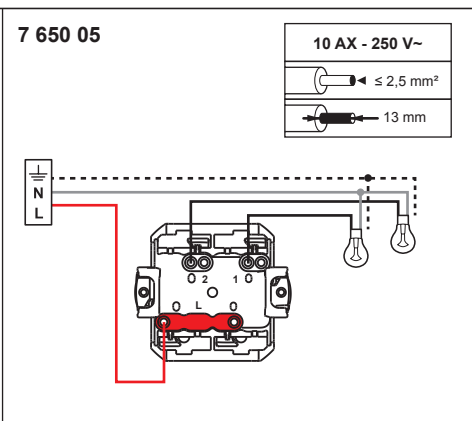

-10°C ... +70°C	-5°C ... +35°C	40 mm	10 / 13 mm 1...2,5...4 mm²

100 W max.	7 650 02/05/06/07/08/10
LED	

7 650 11

7 650 17

7 650 18

7 651 18

7 651 46 - 7 652 46
7 653 46 - 7 654 46