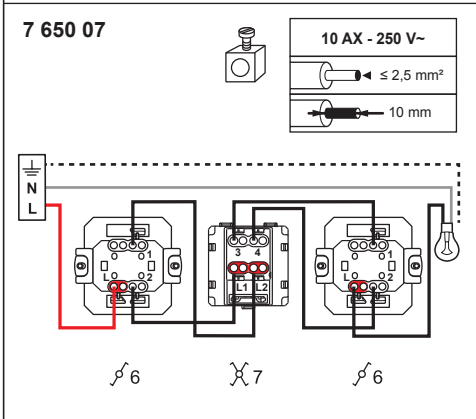

-10°C ... +70°C	-5°C ... +35°C	40 mm	10 / 13 mm 1...2,5...4 mm²

100 W max.	7 650 02/05/06/07/08/10
LED	

7 650 11

7 650 17

7 650 18

7 651 18

7 651 46 - 7 652 46
7 653 46 - 7 654 46