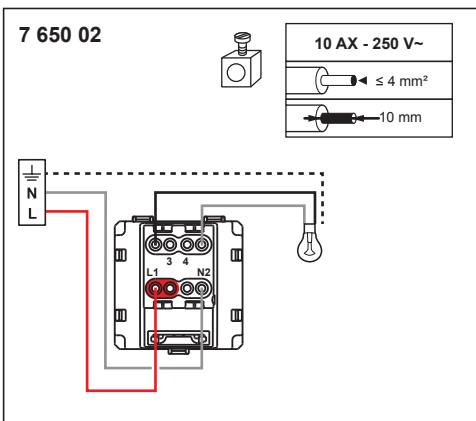

-10°C ... +70°C	-5°C ... +35°C	40 mm	10 / 13 mm 1...2,5...4 mm²

100 W max.	7 650 02/05/06/07/08/10
LED	

7 650 11

7 650 17

7 650 18

7 651 18

7 651 46 - 7 652 46
7 653 46 - 7 654 46