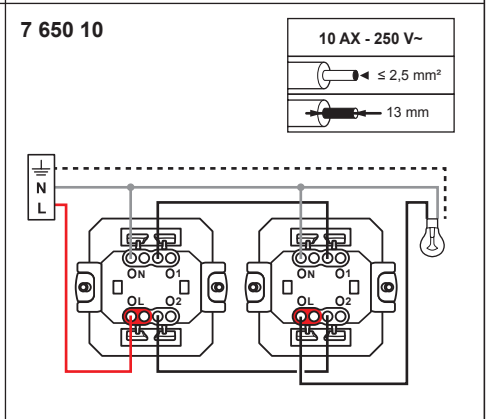

-10°C ... +70°C	-5°C ... +35°C	40 mm	10 / 13 mm 1...2,5...4 mm²

100 W max.	7 650 02/05/06/07/08/10
LED	

7 650 11

7 650 17

7 650 18

7 651 18

7 651 46 - 7 652 46
7 653 46 - 7 654 46