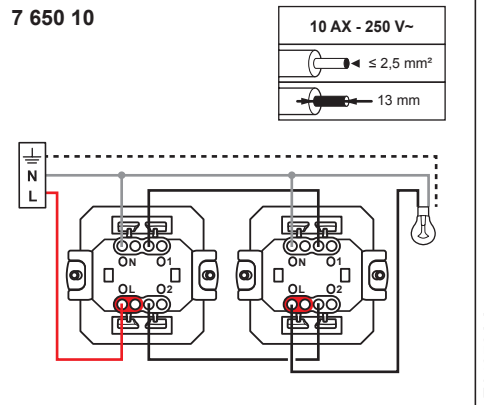

-10°C ... +70°C	-5°C ... +35°C	40 mm	10 / 13 mm 1...2,5...4 mm²

100 W max.	7 650 02/05/06/07/08/10
LED	

7 650 11

7 650 17

7 650 18

7 651 18

7 651 46 - 7 652 46
7 653 46 - 7 654 46