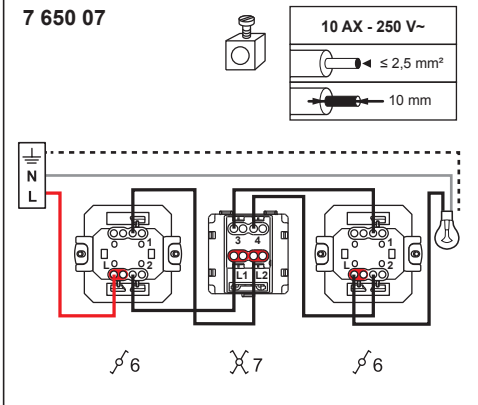

-10°C ... +70°C	-5°C ... +35°C	40 mm	10 / 13 mm 1...2,5...4 mm²

100 W max.	7 650 02/05/06/07/08/10
LED	

7 650 11

7 650 17

7 650 18

7 651 18

7 651 46 - 7 652 46
7 653 46 - 7 654 46