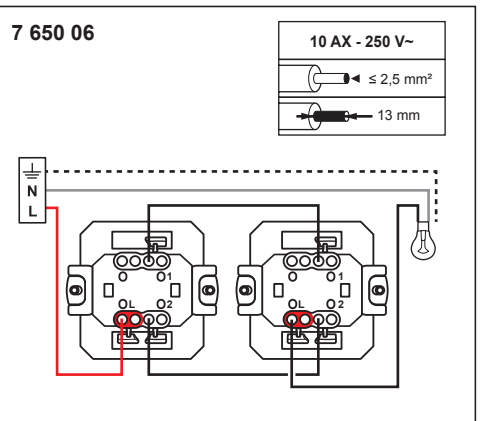

-10°C ... +70°C	-5°C ... +35°C	40 mm	10 / 13 mm 1...2,5...4 mm²

100 W max.	7 650 02/05/06/07/08/10
LED	

7 650 11

7 650 17

7 650 18

7 651 18

7 651 46 - 7 652 46
7 653 46 - 7 654 46