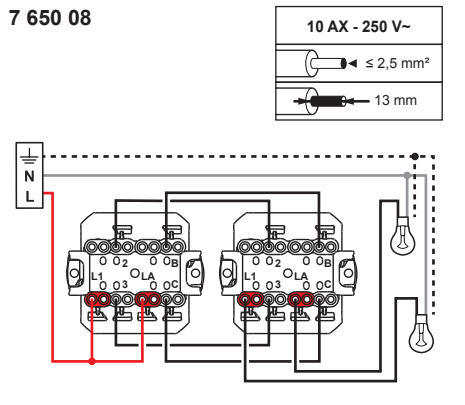

-10°C ... +70°C	-5°C ... +35°C	40 mm	10 / 13 mm 1...2,5...4 mm²

100 W max.	7 650 02/05/06/07/08/10
LED	

7 650 11

7 650 17

7 650 18

7 651 18

7 651 46 - 7 652 46
7 653 46 - 7 654 46