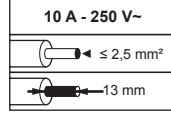

-10°C ... +70°C	-5°C ... +35°C	40 mm	10 / 13 mm 1...2,5...4 mm²

100 W max.	7 650 02/05/06/07/08/10
LED	

7 650 11

7 650 17

7 650 18

7 651 18

7 651 46 - 7 652 46
7 653 46 - 7 654 46