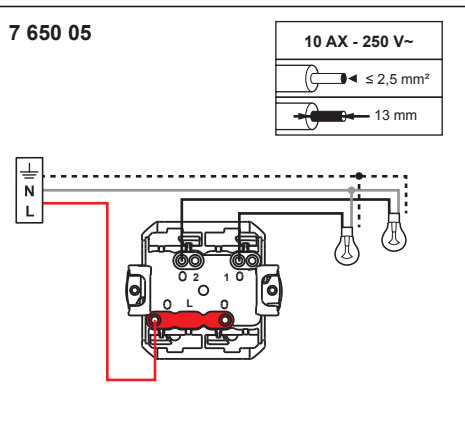

-10°C ... +70°C	-5°C ... +35°C	40 mm	10 / 13 mm 1...2,5...4 mm²

100 W max.	7 650 02/05/06/07/08/10
LED	

7 650 11

7 650 17

7 650 18

7 651 18

7 651 46 - 7 652 46
7 653 46 - 7 654 46