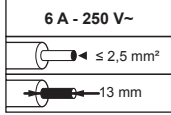

-10°C ... +70°C	-5°C ... +35°C	40 mm	10 / 13 mm 1...2,5...4 mm²

100 W max.	7 650 02/05/06/07/08/10
LED	

7 650 11

7 650 17

7 650 18

7 651 18

7 651 46 - 7 652 46
7 653 46 - 7 654 46