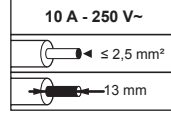

-10°C ... +70°C	-5°C ... +35°C	40 mm	10 / 13 mm 1...2,5...4 mm²

100 W max.	7 650 02/05/06/07/08/10
LED	

7 650 11

7 650 17

7 650 18

7 651 18

7 651 46 - 7 652 46
7 653 46 - 7 654 46