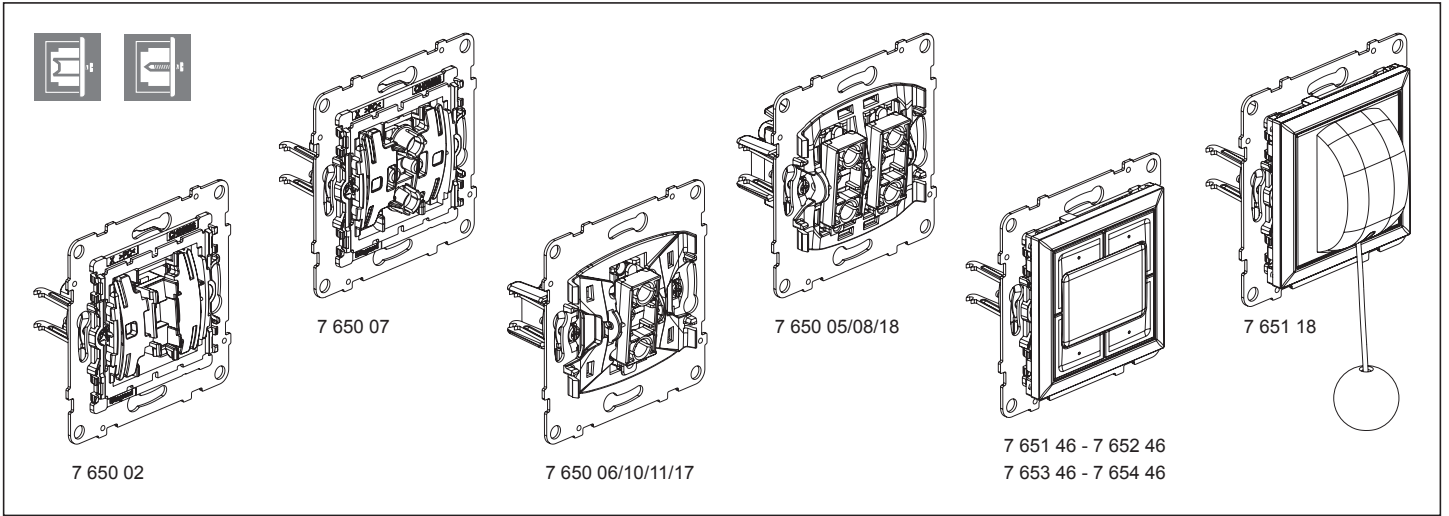

-10°C ... +70°C	-5°C ... +35°C	40 mm	10 / 13 mm 1...2,5...4 mm²

100 W max.	7 650 02/05/06/07/08/10
LED	

7 650 11

7 650 17

7 650 18

7 651 18

7 651 46 - 7 652 46
7 653 46 - 7 654 46