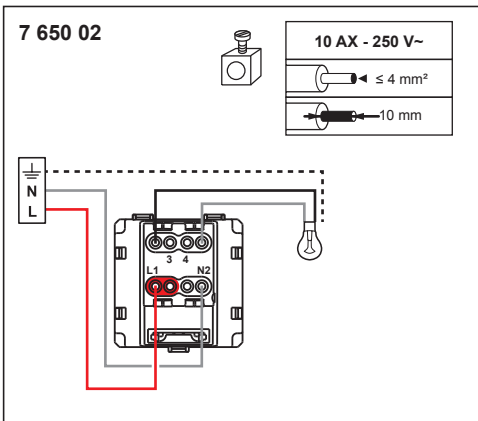

-10°C ... +70°C	-5°C ... +35°C	40 mm	10 / 13 mm 1...2,5...4 mm²

100 W max.	7 650 02/05/06/07/08/10
LED	

7 650 11

7 650 17

7 650 18

7 651 18

7 651 46 - 7 652 46
7 653 46 - 7 654 46