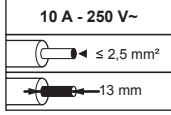

-10°C ... +70°C	-5°C ... +35°C	40 mm	10 / 13 mm 1...2,5...4 mm²

100 W max.	7 650 02/05/06/07/08/10
LED	

7 650 11

7 650 17

7 650 18

7 651 18

7 651 46 - 7 652 46
7 653 46 - 7 654 46