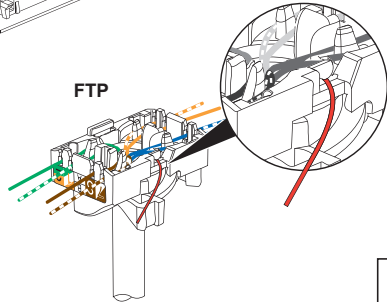

UTP STP	UTP		
	Cat 5e 55/59	-
	Cat 6 56/60 89	-
Cat 6A 57/61 58/62	

RJ45, 2 x RJ45, RJ11 + RJ45

RJ45 + RJ11

7 650 89

RJ11

4321

Ø 1,4 mm max.

26 AWG <math>< \varnothing < 21 \text{ AWG}</math>