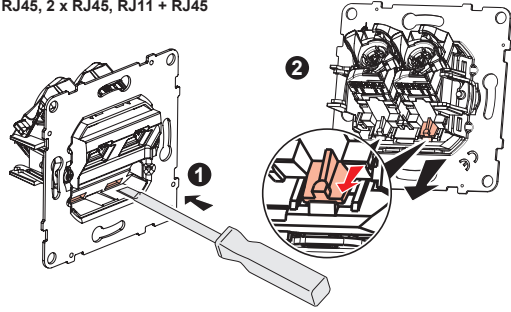

UTP STP	UTP		
	Cat 5e 55/59	-
	Cat 6 56/60 89	-
Cat 6A 57/61 58/62	

RJ45, 2 x RJ45, RJ11 + RJ45

RJ45 + RJ11

7 650 89

RJ11

4321

Ø 1,4 mm max.

26 AWG <math>< \varnothing < 21 \text{ AWG}</math>