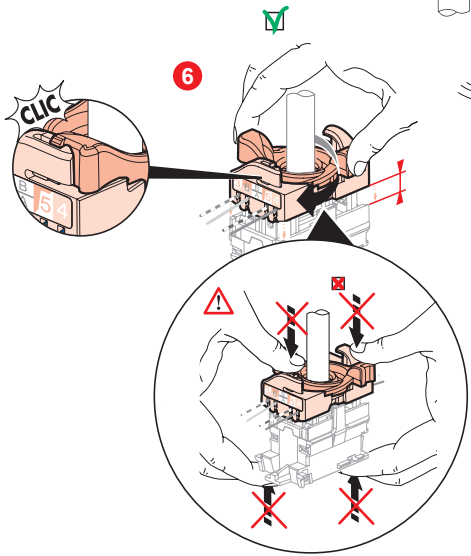

UTP STP	UTP		
	Cat 5e 55/59	-
	Cat 6 56/60 89	-
Cat 6A 57/61 58/62	

RJ45, 2 x RJ45, RJ11 + RJ45

RJ45 + RJ11

7 650 89

RJ11

4321

Ø 1,4 mm max.

26 AWG <math>< \varnothing < 21 \text{ AWG}</math>