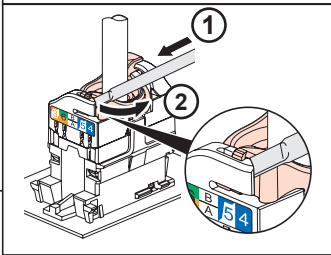

UTP STP	UTP		
	Cat 5e 55/59	-
	Cat 6 56/60 89	-
Cat 6A 57/61 58/62	

RJ45, 2 x RJ45, RJ11 + RJ45

RJ45 + RJ11

7 650 89

RJ11

4321

Ø 1,4 mm max.

26 AWG <math>< \varnothing < 21 \text{ AWG}</math>