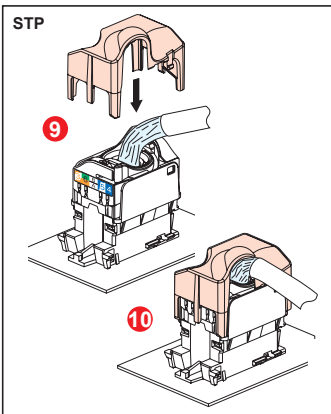

UTP STP	UTP		
	Cat 5e 55/59	-
	Cat 6 56/60 89	-
Cat 6A 57/61 58/62	

RJ45, 2 x RJ45, RJ11 + RJ45

RJ45 + RJ11

7 650 89

RJ11

4321

Ø 1,4 mm max.

26 AWG <math>< \varnothing < 21 \text{ AWG}</math>