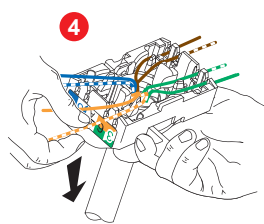

UTP STP	UTP		
	Cat 5e 55/59	-
	Cat 6 56/60 89	-
Cat 6A 57/61 58/62	

RJ45, 2 x RJ45, RJ11 + RJ45

RJ45 + RJ11

7 650 89

RJ11

4321

Ø 1,4 mm max.

26 AWG <math>< \varnothing < 21 \text{ AWG}</math>