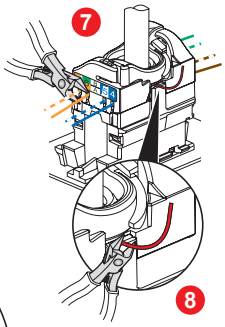

UTP STP	UTP		
	Cat 5e 55/59	-
	Cat 6 56/60 89	-
Cat 6A 57/61 58/62	

RJ45, 2 x RJ45, RJ11 + RJ45

RJ45 + RJ11

7 650 89

RJ11

4321

Ø 1,4 mm max.

26 AWG <math>< \varnothing < 21 \text{ AWG}</math>