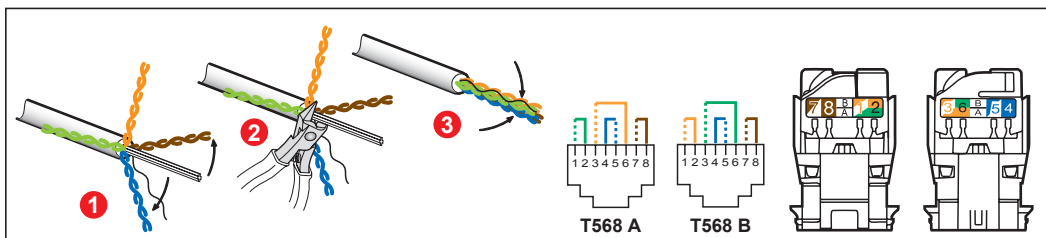

UTP STP	UTP		
	Cat 5e 55/59	-
	Cat 6 56/60 89	-
Cat 6A 57/61 58/62	

RJ45, 2 x RJ45, RJ11 + RJ45

RJ45 + RJ11

7 650 89

RJ11

4321

Ø 1,4 mm max.

26 AWG <math>< \varnothing < 21 \text{ AWG}</math>