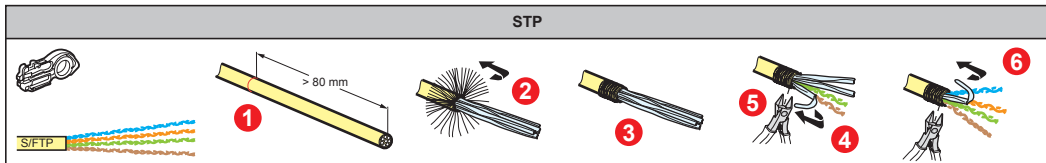

UTP STP	UTP		
	Cat 5e 55/59	-
	Cat 6 56/60 89	-
Cat 6A 57/61 58/62	

RJ45, 2 x RJ45, RJ11 + RJ45

RJ45 + RJ11

7 650 89

RJ11

4321

Ø 1,4 mm max.

26 AWG <math>< \varnothing < 21 \text{ AWG}</math>