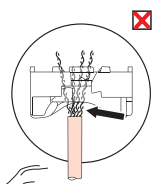

UTP STP	UTP		
	Cat 5e 55/59	-
	Cat 6 56/60 89	-
Cat 6A 57/61 58/62	

RJ45, 2 x RJ45, RJ11 + RJ45

RJ45 + RJ11

7 650 89

RJ11

4321

Ø 1,4 mm max.

26 AWG <math>< \varnothing < 21 \text{ AWG}</math>