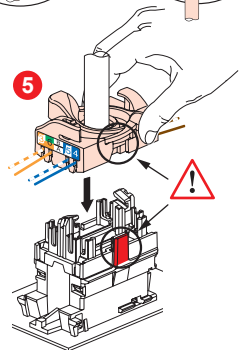

UTP STP	UTP		
	Cat 5e 55/59	-
	Cat 6 56/60 89	-
Cat 6A 57/61 58/62	

RJ45, 2 x RJ45, RJ11 + RJ45

RJ45 + RJ11

7 650 89

RJ11

4321

Ø 1,4 mm max.

26 AWG <math>< \varnothing < 21 \text{ AWG}</math>