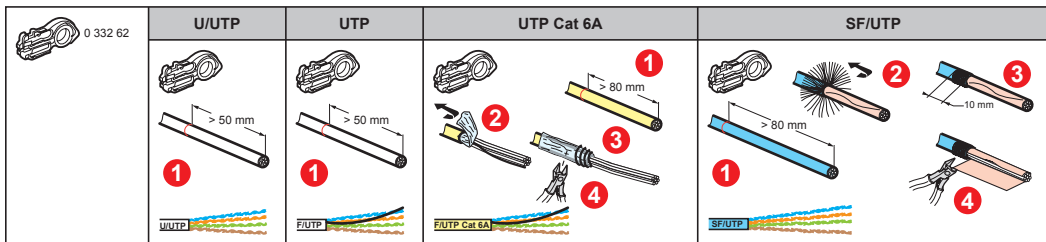

UTP STP	UTP		
	Cat 5e 55/59	-
	Cat 6 56/60 89	-
Cat 6A 57/61 58/62	

RJ45, 2 x RJ45, RJ11 + RJ45

RJ45 + RJ11

7 650 89

RJ11

4321

Ø 1,4 mm max.

26 AWG <math>< \varnothing < 21 \text{ AWG}</math>