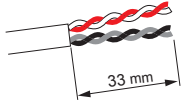

RJ45 + RJ11

7 650 89

RJ11

4321

Ø 1,4 mm max.