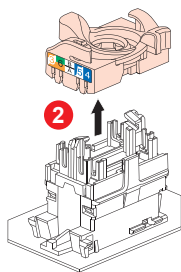

UTP STP	UTP		
	Cat 5e 55/59	-
	Cat 6 56/60 89	-
Cat 6A 57/61 58/62	

RJ45, 2 x RJ45, RJ11 + RJ45

RJ45 + RJ11

7 650 89

RJ11

4321

Ø 1,4 mm max.

26 AWG <math>< \varnothing < 21 \text{ AWG}</math>