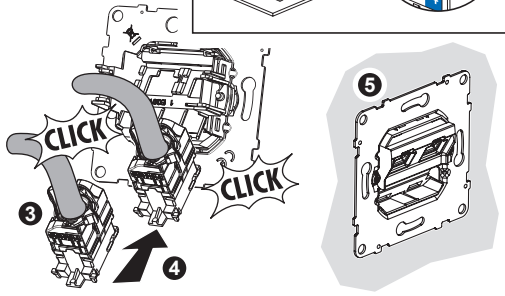

UTP STP	UTP		
	Cat 5e 55/59	-
	Cat 6 56/60 89	-
Cat 6A 57/61 58/62	

RJ45, 2 x RJ45, RJ11 + RJ45

RJ45 + RJ11

7 650 89

RJ11

4321

Ø 1,4 mm max.

26 AWG <math>< \varnothing < 21 \text{ AWG}</math>