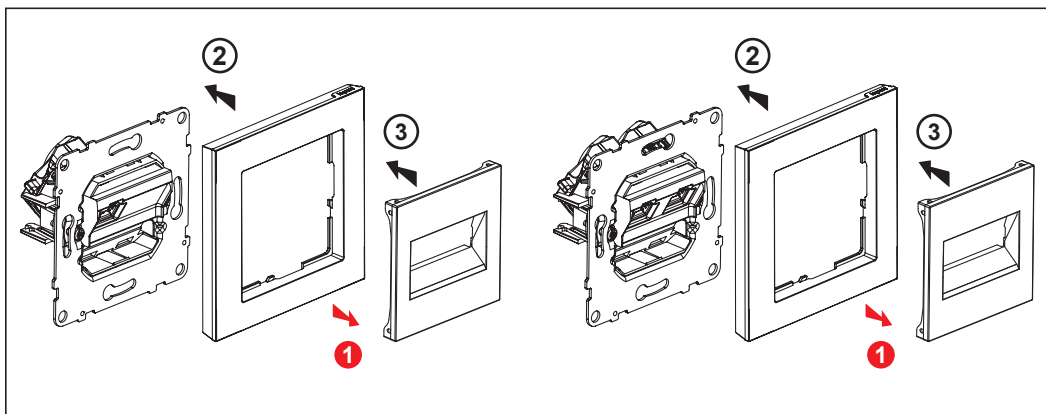

UTP STP	UTP		
	Cat 5e 55/59	-
	Cat 6 56/60 89	-
Cat 6A 57/61 58/62	

RJ45, 2 x RJ45, RJ11 + RJ45

RJ45 + RJ11

7 650 89

RJ11

4321

Ø 1,4 mm max.

26 AWG <math>< \varnothing < 21 \text{ AWG}</math>