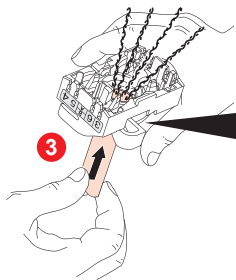

UTP STP	UTP		
	Cat 5e 55/59	-
	Cat 6 56/60 89	-
Cat 6A 57/61 58/62	

RJ45, 2 x RJ45, RJ11 + RJ45

RJ45 + RJ11

7 650 89

RJ11

4321

Ø 1,4 mm max.

26 AWG <math>< \varnothing < 21 \text{ AWG}</math>