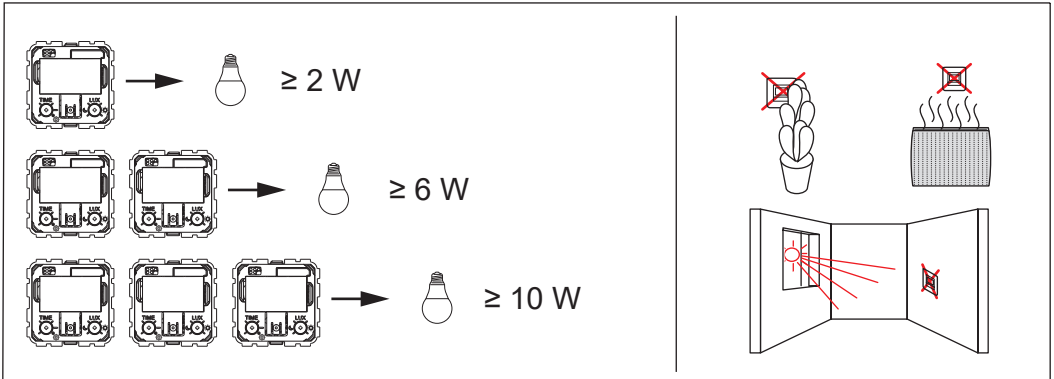

3 982 05A/38A/39A/40A - 6 653 22A - 6 654 22A - 7 211 35A/76A
 7 212 76A - 7 213 35A/76A - 7 214 35A/76A - 7 520 70A
 7 521 70A/72A/77A - 7 522 70A/72A - 7 523 70A/72A - 7 527 70A
 7 528 70A - 7 529 70A - 7 563 73A - 7 621 83A - 7 622 83A - 7 623 83A
 7 624 83A - 7 645 83A - 7 646 83A - 7 647 83A - 7 650 37 - 7 681 13A
 7 682 13A - 7 683 13A - 7 684 13A - 7 685 13A - 7 686 13A - 7 688 13A
 7 689 13A - 8 631 48A/50A - 8 633 48A/50A - 8 634 48A/50A
 8 635 48A/50A - 8 640 10A - NP2512BK/MG/WH - 3 982 05B/38B/39B/
 40B - 8 631 48B/50B - 8 633 48B/50B - 8 634 48B/50B - 8 635 48B/50B
 8 640 10B

+35°C +5°C	1 x 2,5 mm ²	LED					
240V~	Max.	150 W	100 VA	100 VA	150 VA	150 VA	150 VA
	Min.	2 W	2 VA	2 VA	2 VA	2 VA	2 VA
110V~	Max.	75 W	50 VA	50 VA	75 VA	75 VA	75 VA
	Min.	2 W	2 VA	2 VA	2 VA	2 VA	2 VA