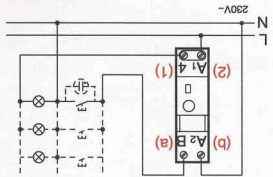

(..) = ex. REXEM 037 01

max. 25mA / 230 V~

1000 W	3680 W	1000 W max. 70 μF	2000 VA

1

037 01

230 V 50/60 Hz
16 A/250 V~ μ
cos ϕ = 1
0,5-10 min

Rex EM Plus

- Minuterie
- Treppenlicht-Zeitschalter
- Time-lag switch
- Interruttore a tempo
- Minuteria
- Trappehuisautomat
- Trappeautomat
- Porrasvalkytkin
- Trapautomat
- Automat. escada