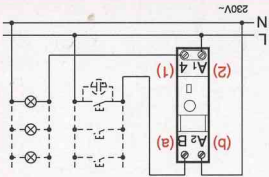

Legrand
Pro and Consumer Service
BP 30076
F-87002 Limoges
Cedex 1
www.legrand.com

(..) = ex. REXEM 037 01